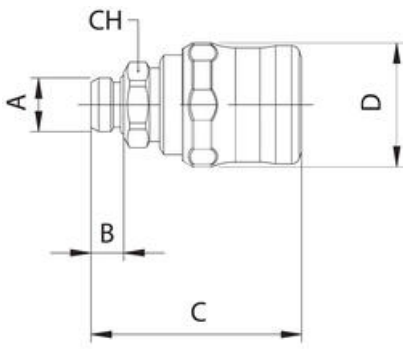

## SIKKERHEDS-LYNKOBLING

Serie 660 - SUVA godkendt

661 1/4

Sikker lynkobling, udv. RG 1/4"

- DN 7,8mm
- Flowkapacitet 1830 l/min ved 6 bar
- Arbejdstryk 0-16 bar
- Max tryk 35 bar
- Temperaturområde -20 til 80°C

### PRODUKTBESKRIVELSE

Serie 660 følger DN 7.5-7.8 EUROPEAN.

## SPECIFIKATIONER

Form / Type	I
Gevind type test	Cylindrisk
Godkendelser	PED, REACH, RoHS
Koblingstype	European
Materiale frikoblingsring	Termoplast
Materiale hus	Forniklet messing
Materiale O-ring	NBR
Pakningsstørrelse	10 pc
Temperaturområde fra	-20 °C
Temperaturområde til	80 °C
Tilslutning	G1/4
Trykområde max	15 bar
Trykområde min	0 bar