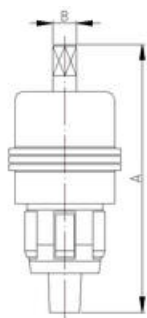

RØRVALSE DIN

Tomme

00081
Rørvalse DIN

- Til fastvalsning af mejeri unioner

PRODUKTBESKRIVELSE

Til fastvalsning af mejeri unioner.

DS Rørvalse

- Skralde kan leveres separat

DIM.	A	B	Vægt	
DS	mm.	mm.	Kg.	Varenr.
1"	159	12	0,670	M738011000
1 1/2"	176	14	1,430	M738011120
2"	180	14	2,280	M738012000
2 1/2"	205	16	4,250	M738012120
3"	238	22	7,900	M738013000
4"	240	22	10,500	M738014000

DIN Rørvalse

- Skralde kan leveres separat

DIM.	A	B	Vægt	
DIN	mm.	mm.	Kg.	Varenr.
10	118	8	0,310	M738000100
15	129	8	0,330	M738000150
20	140	8	0,360	M738000200
25	159	12	0,970	M738000250
32	171	12	1,030	M738000320
40	176	14	1,430	M738000400
50	180	14	2,280	M738000500
65	205	16	4,250	M738000650
80	238	22	7,900	M738000800
100	240	22	0,500	M738001000