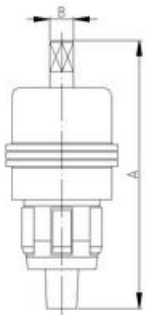

RØRVALSE DIN

Tomme

00081
Rørvalse DIN

- Til fastvalsning af mejeri unioner

PRODUKTBESKRIVELSE

Til fastvalsning af mejeri unioner.

DS Rørvalse

- Skralde kan leveres separat

DIM.	A	B	Vægt	
DS	mm.	mm.	Kg.	Varenr.
1"	159	12	0,670	M738011000
1 1/2"	176	14	1,430	M738011120
2"	180	14	2,280	M738012000
2 1/2"	205	16	4,250	M738012120
3"	238	22	7,900	M738013000
4"	240	22	10,500	M738014000

DIN Rørvalse

- Skralde kan leveres separat

DIM.	A	B	Vægt	
DIN	mm.	mm.	Kg.	Varenr.
10	118	8	0,310	M738000100
15	129	8	0,330	M738000150
20	140	8	0,360	M738000200
25	159	12	0,970	M738000250
32	171	12	1,030	M738000320
40	176	14	1,430	M738000400
50	180	14	2,280	M738000500
65	205	16	4,250	M738000650
80	238	22	7,900	M738000800
100	240	22	0,500	M738001000