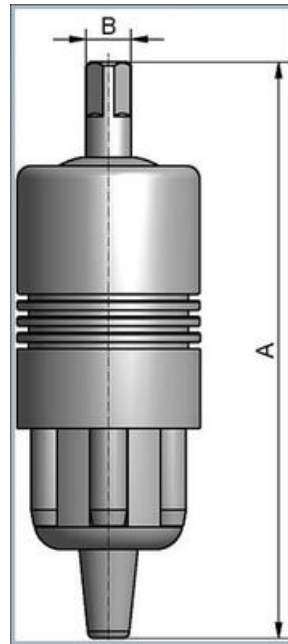

RØRVALSE DIN

Tomme

00081
Rørvalse DIN

- Til fastvalsning af mejeri unioner

PRODUKTBESKRIVELSE

Til fastvalsning af mejeri unioner.

DS Rørvalse

- Skralde kan leveres separat

DIM.	A	B	Vægt	
DS	mm.	mm.	Kg.	Varenr.
1"	159	12	0,670	M738011000
1 1/2"	176	14	1,430	M738011120
2"	180	14	2,280	M738012000
2 1/2"	205	16	4,250	M738012120
3"	238	22	7,900	M738013000
4"	240	22	10,500	M738014000

DIN Rørvalse

- Skralde kan leveres separat

DIM.	A	B	Vægt	
DIN	mm.	mm.	Kg.	Varenr.
10	118	8	0,310	M738000100
15	129	8	0,330	M738000150
20	140	8	0,360	M738000200
25	159	12	0,970	M738000250
32	171	12	1,030	M738000320
40	176	14	1,430	M738000400
50	180	14	2,280	M738000500
65	205	16	4,250	M738000650
80	238	22	7,900	M738000800
100	240	22	0,500	M738001000