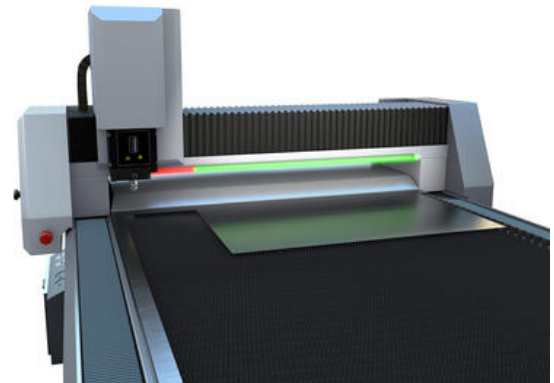

SANGEL SMARTLIGHT

10629799

Sangel Smarthlight

- Fleksibel belysning og signalering fra en enkelt lyskilde
- Spar plads, tid og penge
- Individuelt programmerbar
- Skræddersyet til dine behov og tilpasset din maskines design

PRODUKTBESKRIVELSE

Sangel Smarthlight er en ny type "smart" armatur, der visuelt indikerer, hvordan en proces skrider frem, og viser status for selve maskinen.

SANGEL SMARTLIGHT giver dig en skræddersyet og individuelt udviklet status- og signalløsning til alle dine belysnings- og mekaniske behov. Fra udviklingen af elektronikken og hele vejen til implementeringen af et komplet mekatronisk modul hjælper vi dig gerne fra prototyper til serieproduktion.