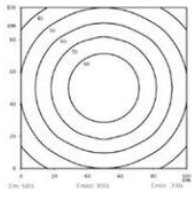

### SPECIFIKATIONER

Bredde	25 mm
Colour rendering index	≥80
Colour temperature	5700 K
Effektforbrug	3,5 W
Forsyningsspænding	24 V DC
Højde	17,5 mm
IP-klasse	IP67
Længde	105 mm
Lumen	402 lm
Material Case	Aluminium
Materiale glas	Diffusiv akryl
Temperaturområde fra	-20 °C
Temperaturområde til	45 °C