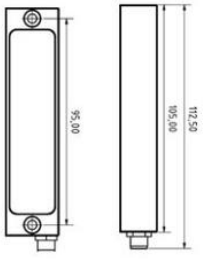

## KOMPAKT LED-ARMATUR

15070132

Kompakt LED-armatur, DIFF-0-M8-55

- 3,5 W
- IP67
- M8-stik
- 24 V DC
- Fås i en række forskellige designs

### PRODUKTBESKRIVELSE

Vores LED Compact Luminarie-serie lever virkelig op til sit navn. Den er lille og nem at håndtere og kan tilpasses til forskellige behov, samtidig med at den sikrer maksimal lyskvalitet. Det anodiserede aluminiumshus har en IP67-beskyttelsesklasse, hvilket betyder, at det er modstandsdygtigt over for vandstænk og støv. Armaturet er også designet til at modstå udfordringerne i de hårdeste applikationer. LED Compact Luminarie fås med to forskellige stik som standard, 3 meter kabel eller M8-stik. Armaturets linse fås i både PMMA- og ESGd-glas.

### SPECIFIKATIONER

Bredde	25 mm
Colour rendering index	≥80
Colour temperature	5700 K
Effektforbrug	3,5 W
Forsyningsspænding	24 V DC
Højde	17,5 mm
IP-klasse	IP67
Længde	105 mm
Lumen	402 lm
Material Case	Aluminium
Materiale glas	Diffusiv akryl
Temperaturområde fra	-20 °C
Temperaturområde til	45 °C