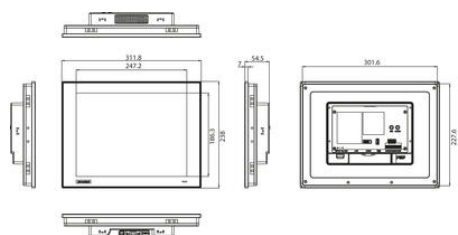

Godkendelser	CCC, CE, FCC, UL
Hulmål	302,5x228,5 mm
Højde	238 mm
I/O-porte - Audio	1 Line-out/1 Mic-in
I/O-porte - CAN	2-polig fjæderanslutning
IP-klasse	IP66
Luminans	500 cd/m²
Skærmopløsning	1024x768
Styrespænding	24 V DC
Synsvinkel	160/140
Temperaturområde fra	-20 °C
Temperaturområde til	60 °C
Vægt	2,5 kg