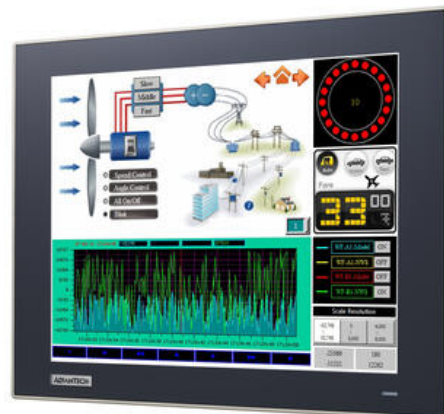

## HMI TOUCHPANEL WEBOP-3120T

WOP-3120T-C4AE

- 12"
- WinCE 6.0
- IP66 foran
- Lav byggedybde

Vi lancerer nu Advantechs HMI paneler i WebOP serien i vores sortiment.

Panelerne fås i seks forskellige størrelser, fra 4,3" op til 12,1". De understøtter kommunikation med over 300 forskellige PLC-modeller og flere forskellige tilslutningsmuligheder, for eksempel RS232, RS422, RS485, Ethernet, CAN og USB, hvilket betyder, at uanset styresystemet, kan det samme panel bruges. Panelerne kan kommunikere med op til fire enheder på samme tid, for eksempel PLC, strekkodescanner, printer og pc.

Panelerne er programmeret med softwaren WebAccess/HMI Runtime. Softwaren har et stort symbolbibliotek og desuden mulighed for at indsætte dine egne billeder, hvilket giver dig mulighed for at skræddersy panelets funktion og udseende til netop din applikation.

<b>Godkendelser</b>	CCC, CE, FCC, UL
<b>Hulmål</b>	302,5x228,5 mm
<b>Højde</b>	238 mm
<b>I/O-porte - Audio</b>	1 Line-out/1 Mic-in
<b>I/O-porte - CAN</b>	2-polig fjæderanslutning
<b>IP-klasse</b>	IP66
<b>Luminans</b>	500 cd/m <sup>2</sup>
<b>Skærmopløsning</b>	1024x768
<b>Styrespænding</b>	24 V DC
<b>Synsvinkel</b>	160/140
<b>Temperaturområde fra</b>	-20 °C
<b>Temperaturområde til</b>	60 °C
<b>Vægt</b>	2,5 kg