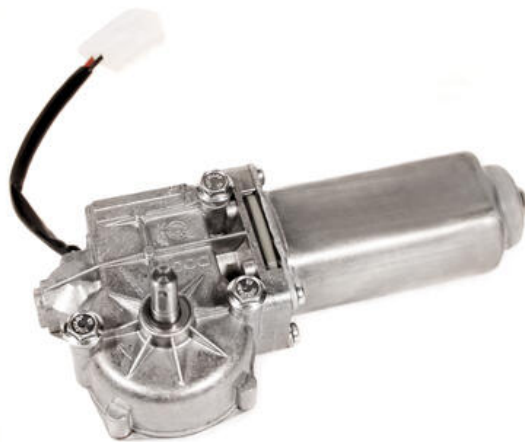

DOGA 317

Vinduesviskermotor 25rpm 30W 12V

317.2711.2B.00

Sn.vxl.motor 12V 25rpm

- Høje startmomenter
- Lavt støjniveau
- Kompakt

DOGA

PRODUKTBESKRIVELSE

Serie 316 er en kombineret motor- og snækkegearmodel med små monteringsmål i forhold til udgangsmomentet. De angivne data gælder for kontinuerlig drift, S1. IP40 er standardkapslingsklassen. På engelsk windscreen wiper motor.

SPECIFIKATIONER

Forsyningsspænding	12 V DC
IP-klasse	IP40
Material cog wheel	Plast
Max moment	12
Nominal torque	4
Nominel hastighed	25 omdr/min
Nominel strøm	2,5 A
Shaft Diameter	9,3 mm
Strøm maks	8 A
Torque characteristics	64
Vægt	1,5 kg