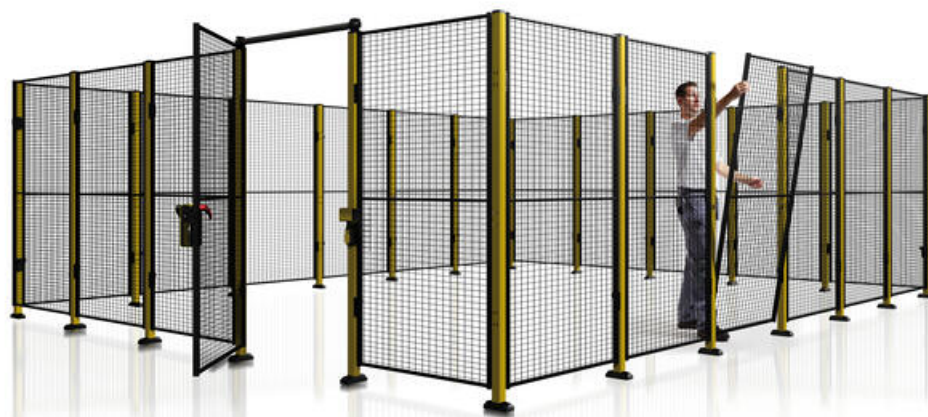

UPBYGNING

X-GUARD et FLEKSIBELT system med extrem SMARTE detaljeløsninger !