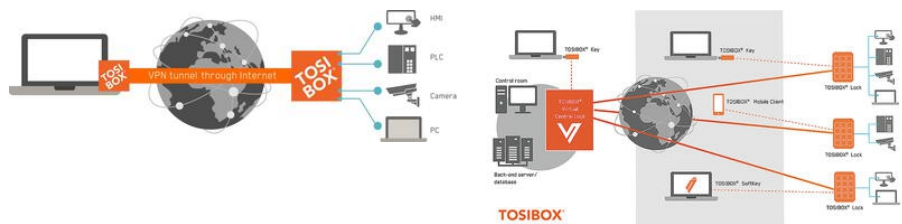

TOSIBOX® 175

TBL175

TOSIBOX® 175

- 10 Mbit/s Overførselshastighed
- WAN-port
- WLAN
- 3G/4G
- 10 parallelle VPN-forbindelser

tosi**PRODUKTBESKRIVELSE****SPECIFIKATIONER**

Automatic reconnect of connection	Ja
Bredde	110 mm
Forsyningsspænding	12-36 V AC/DC
Højde	28 mm
Længde	104 mm
LAN port	1 x 10/100 Mbit/s
Parallell VPN connections	Max 10
Power Consumption max	10 W
Support for 3G/4G USB-modem	Ja
WAN port	10/100 Mbit/s
WLAN	Yes
VPN throughput	Op til 10 Mbit/S

Model	VPN hastighed	VPN anslutninger	LAN portar	WLAN	4G/LTE
TOSIBOX® 175	10 Mbit/s	Max 10	1	✓	✓
TOSIBOX® 410	70 Mbit/s	Max 50	1	✓	✓
TOSIBOX® 450	70 Mbit/s	Max 50	1	✓	✓
TOSIBOX® 670	70 Mbit/s	Max 50	1	✓	✓
TOSIBOX® 675	70 Mbit/s	Max 50	1	✓	✓