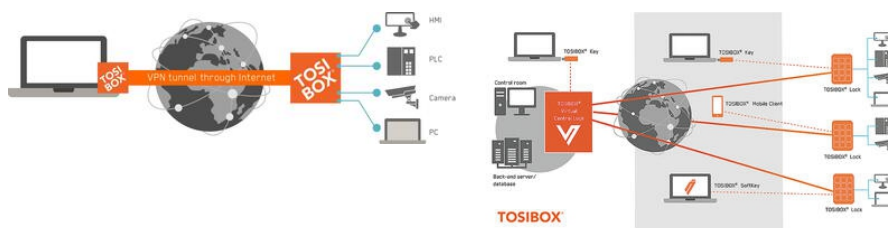

TOSIBOX® 175

TBL175

TOSIBOX® 175

tosi

- 10 Mbit/s Overførselshastighed
- WAN-port
- WLAN
- 3G/4G
- 10 parallelle VPN-forbindelser

**PRODUKTBESKRIVELSE****SPECIFIKATIONER**

Automatic reconnect of connection	Ja
Bredde	110 mm
Forsyningsspænding	12-36 V AC/DC
Højde	28 mm
Længde	104 mm
LAN port	1 x 10/100 Mbit/s
Parallell VPN connections	Max 10
Power Consumption max	10 W
Support for 3G/4G USB-modem	Ja
VPN throughput	Op til 10 Mbit/S
WAN port	10/100 Mbit/s
WLAN	Yes

Model	VPN hastighed	VPN anslutninger	LAN portar	WLAN	4G/LTE
TOSIBOX® 175	10 Mbit/s	Max 10	1	✓	✓
TOSIBOX® 410	70 Mbit/s	Max 50	1	✓	✓
TOSIBOX® 450	70 Mbit/s	Max 50	1	✓	✓
TOSIBOX® 670	70 Mbit/s	Max 50	1	✓	✓
TOSIBOX® 675	70 Mbit/s	Max 50	1	✓	✓

Modell	VPN hastighet	VPN anslutningar	LAN portar	WLAN	4G/LTE
TOSIBOX* 175	10 MB/s	Max 10	1	✓	✓
TOSIBOX* 610	70 MB/s	Max 50	1		
TOSIBOX* 650	70 MB/s	Max 50	1	✓	
TOSIBOX* 470	70 MB/s	Max 50	1		✓
TOSIBOX* 475	70 MB/s	Max 50	1	✓	✓