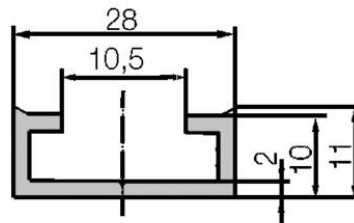

MONTERINGSSKINNE TIL KLEMLISTER

Tilbehør til klemmlister

3045.1219

Montage profil 2m til 21mm liste

- Assorteret udvalg af monteringskinner
- Tilpasset produkter fra Gelbau

PRODUKTBESKRIVELSE

SPECIFIKATIONER

Materiale	Aluminium
Passer til	21 mm