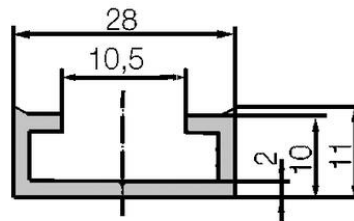

MONTERINGSSKINNE TIL KLEMLISTER

Tilbehør til klemmlister

3045.1219

Montage profil 2m til 21mm liste

- Assorteret udvalg af monteringskinner
- Tilpasset produkter fra Gelbau

PRODUKTBESKRIVELSE

SPECIFIKATIONER

Materiale	Aluminium
Passer til	21 mm