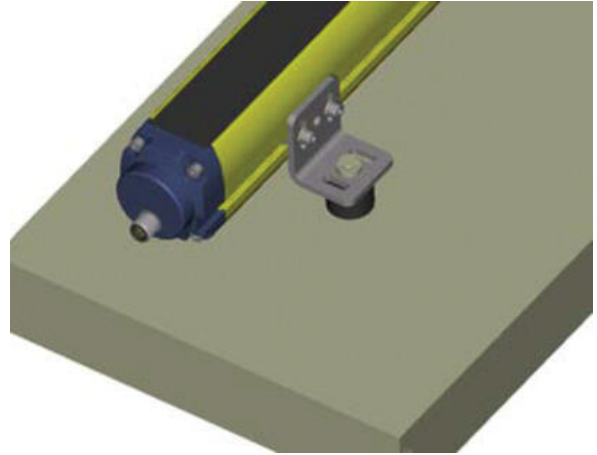

TILBEHØR LYSBOM

ST-KSTD

Monteringsbeslag (standard) 90° (4stk)

PRODUKTBESKRIVELSE