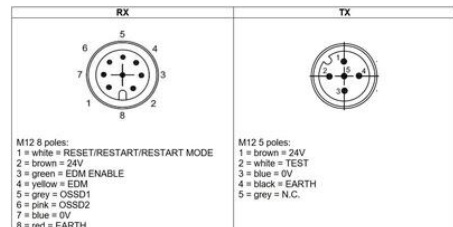

LYSBOM SG BODY BIG

SG4-B2-050-OO-E

Lysgitter Base Body Big, 2 beam, EDM

- Rækkevidde op til 60 m
- 2, 3 eller 4 stråler
- Type 4 iht. EN 61496

PRODUKTBEKRIVELSE

SG Body Big er den ideelle kropbeskyttelse for afstande op til 60 meter, og fås med 2, 3 eller 4 stråler samt differentieret beskyttelsesfelt på 500, 800, 900, og 1200 mm. SG Body Big har ingen døde zoner, hvilket betyder, at kabinetets længde minimeres. Derudover kommer SG Body Big med et 7-segment display, kaldet "Alignment mode" som gør tilpasning let, samt en række monteringsbeslag, som gør den velegnet til de fleste industrielle anvendelser. Lysbommen fås med det højeste sikkerhedsniveau (Type 4) i henhold til de nyeste sikkerhedsstandarder EN ISO 13849-1 og EN 62061. SG Body Big har indbygget overvåget nulstilling, input til overvågning af eksterne kontakter samt to sikre elektronisk kortslutningsovervågede udgange. Det betyder, at SG Body Big kan fungere som en "Stand alone" og der er ikke behov for nogen ekstern kontrolenhed. Eksempler på applikationer: Kropsbeskyttelse med 2 stråler (beskyttelsesfelt 500 mm), Kropsbeskyttelse med 3 stråler (beskyttelsesfelt 800 mm), Kropsbeskyttelse med 4 stråler (beskyttelsesfelt fra 900 til 1200 mm)

SPECIFIKATIONER

Antal stråler	2
Effektforbrug	Sender 1,6 W. Modtager 4,2 W (uden belastning)
Ekstra funktionalitet	EDM, nulstilling
Forsyningsspænding	24 V DC
Funktion	EDM, Manuel/automatisk restart
Godkendelser	CE, cULus, TÜV
I henhold til	EMC, LVD, MD
IP-klasse	IP65
Kabelforbindelsesmodtager	M12, 8-polet
Kabelforbindelsestransmitter	M12, 5-polet
Kabellængde max	70 m
Kontaktstrøm max	0,5 A

Materiale hus	Aluminium
PL	e (EN ISO 13849-1)
Protection height	500 mm
Rækkevidde max	60 m
Scope	6-60 m
SFF	0.98929999999999996
Sikre udgange	2 PNP
SIL	3 (EN IEC 61508)
Spændingstolerance	±20 %
Temperaturområde fra	0 °C
Temperaturområde til	55 °C
Type	4