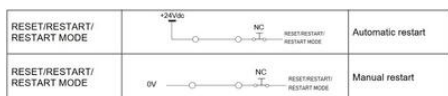

Materiale hus	Aluminium
PL	e (EN ISO 13849-1)
Protection height	500 mm
Rækkevidde max	60 m
Scope	6-60 m
SFF	0.98929999999999996
Sikre udgange	2 PNP
SIL	3 (EN IEC 61508)
Spændingstolerance	±20 %
Temperaturområde fra	0 °C
Temperaturområde til	55 °C
Type	4