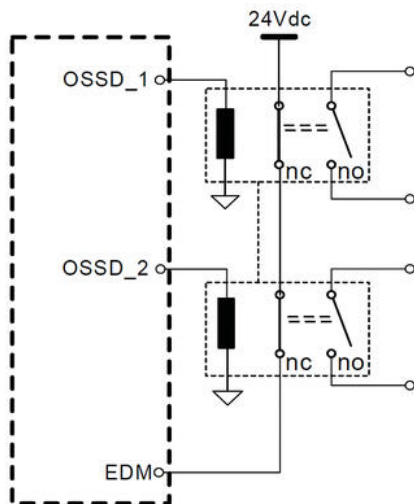

LYSBOM SG BODY BIG

SG4-B2-050-OO-E

Lysgitter Base Body Big, 2 beam, EDM

- Rækkevidde op til 60 m
- 2, 3 eller 4 stråler
- Type 4 iht. EN 61496

PRODUKTBEKRIVELSE

SG Body Big er den ideelle kropbeskyttelse for afstande op til 60 meter, og fås med 2, 3 eller 4 stråler samt differentieret beskyttelsesfelt på 500, 800, 900, og 1200 mm. SG Body Big har ingen døde zoner, hvilket betyder, at kabinetets længde minimeres. Derudover kommer SG Body Big med et 7-segment display, kaldet "Alignment mode" som gør tilpasning let, samt en række monteringsbeslag, som gør den velegnet til de fleste industrielle anvendelser. Lysbommen fås med det højeste sikkerhedsniveau (Type 4) i henhold til de nyeste sikkerhedsstandarder EN ISO 13849-1 og EN 62061. SG Body Big har indbygget overvåget nulstilling, input til overvågning af eksterne kontakter samt to sikre elektronisk kortslutningsovervågede udgange. Det betyder, at SG Body Big kan fungere som en "Stand alone" og der er ikke behov for nogen ekstern kontrolenhed. Eksempler på applikationer: Kropsbeskyttelse med 2 stråler (beskyttelsesfelt 500 mm), Kropsbeskyttelse med 3 stråler (beskyttelsesfelt 800 mm), Kropsbeskyttelse med 4 stråler (beskyttelsesfelt fra 900 til 1200 mm)

SPECIFIKATIONER

Antal stråler	2
Effektforbrug	Sender 1,6 W. Modtager 4,2 W (uden belastning)
Ekstra funktionalitet	EDM, nulstilling
Forsyningsspænding	24 V DC
Funktion	EDM, Manuel/automatisk restart
Godkendelser	CE, cULus, TÜV
I henhold til	EMC, LVD, MD
IP-klasse	IP65
Kabelforbindelsesmodtager	M12, 8-polet
Kabelforbindelsestransmitter	M12, 5-polet
Kabellængde max	70 m
Kontaktstrøm max	0,5 A

Materiale hus	Aluminium
PL	e (EN ISO 13849-1)
Protection height	500 mm
Rækkevidde max	60 m
Scope	6-60 m
SFF	0.98929999999999996
Sikre udgange	2 PNP
SIL	3 (EN IEC 61508)
Spændingstolerance	±20 %
Temperaturområde fra	0 °C
Temperaturområde til	55 °C
Type	4