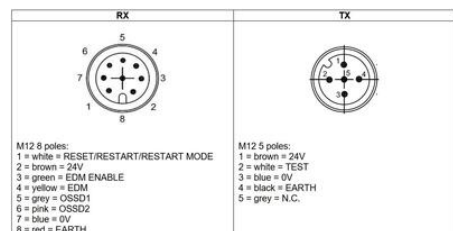

LYSBOM SG BODY BIG

SG4-B2-050-OO-E

Lysgitter Base Body Big, 2 beam, EDM

- Rækkevidde op til 60 m
- 2, 3 eller 4 stråler
- Type 4 iht. EN 61496

PRODUKTBEKRIVELSE

SG Body Big er den ideelle kropbeskyttelse for afstande op til 60 meter, og fås med 2, 3 eller 4 stråler samt differentieret beskyttelsesfelt på 500, 800, 900, og 1200 mm. SG Body Big har ingen døde zoner, hvilket betyder, at kabinetets længde minimeres. Derudover kommer SG Body Big med et 7-segment display, kaldet "Alignment mode" som gør tilpasning let, samt en række monteringsbeslag, som gør den velegnet til de fleste industrielle anvendelser. Lysbommen fås med det højeste sikkerhedsniveau (Type 4) i henhold til de nyeste sikkerhedsstandarder EN ISO 13849-1 og EN 62061. SG Body Big har indbygget overvåget nulstilling, input til overvågning af eksterne kontakter samt to sikre elektronisk kortslutningsovervågede udgange. Det betyder, at SG Body Big kan fungere som en "Stand alone" og der er ikke behov for nogen ekstern kontrolenhed. Eksempler på applikationer: Kropsbeskyttelse med 2 stråler (beskyttelsesfelt 500 mm), Kropsbeskyttelse med 3 stråler (beskyttelsesfelt 800 mm), Kropsbeskyttelse med 4 stråler (beskyttelsesfelt fra 900 til 1200 mm)

SPECIFIKATIONER

Antal stråler	2
Effektforbrug	Sender 1,6 W. Modtager 4,2 W (uden belastning)
Ekstra funktionalitet	EDM, nulstilling
Forsyningsspænding	24 V DC
Funktion	EDM, Manuel/automatisk restart
Godkendelser	CE, cULus, TÜV
I henhold til	EMC, LVD, MD
IP-klasse	IP65
Kabelforbindelsesmodtager	M12, 8-polet
Kabelforbindelsestransmitter	M12, 5-polet
Kabellængde max	70 m
Kontaktstrøm max	0,5 A

Materiale hus	Aluminium
PL	e (EN ISO 13849-1)
Protection height	500 mm
Rækkevidde max	60 m
Scope	6-60 m
SFF	0.98929999999999996
Sikre udgange	2 PNP
SIL	3 (EN IEC 61508)
Spændingstolerance	±20 %
Temperaturområde fra	0 °C
Temperaturområde til	55 °C
Type	4