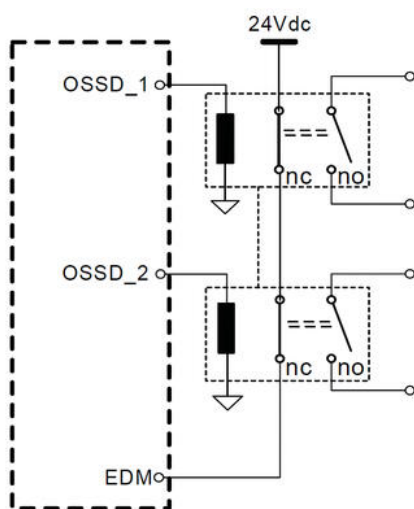

LYSBOM SG BODY BIG

SG4-B2-050-OO-E

Lysgitter Base Body Big, 2 beam, EDM

- Rækkevidde op til 60 m
- 2, 3 eller 4 stråler
- Type 4 iht. EN 61496

PRODUKTBEKRIVELSE

SG Body Big er den ideelle kropbeskyttelse for afstande op til 60 meter, og fås med 2, 3 eller 4 stråler samt differentieret beskyttelsesfelt på 500, 800, 900, og 1200 mm. SG Body Big har ingen døde zoner, hvilket betyder, at kabinetets længde minimeres. Derudover kommer SG Body Big med et 7-segment display, kaldet "Alignment mode" som gør tilpasning let, samt en række monteringsbeslag, som gør den velegnet til de fleste industrielle anvendelser. Lysbommen fås med det højeste sikkerhedsniveau (Type 4) i henhold til de nyeste sikkerhedsstandarder EN ISO 13849-1 og EN 62061. SG Body Big har indbygget overvåget nulstilling, input til overvågning af eksterne kontakter samt to sikre elektronisk kortslutningsovervågede udgange. Det betyder, at SG Body Big kan fungere som en "Stand alone" og der er ikke behov for nogen ekstern kontrolenhed. Eksempler på applikationer: Kropsbeskyttelse med 2 stråler (beskyttelsesfelt 500 mm), Kropsbeskyttelse med 3 stråler (beskyttelsesfelt 800 mm), Kropsbeskyttelse med 4 stråler (beskyttelsesfelt fra 900 til 1200 mm)

SPECIFIKATIONER

Antal stråler	2
Effektforbrug	Sender 1,6 W. Modtager 4,2 W (uden belastning)
Ekstra funktionalitet	EDM, nulstilling
Forsyningsspænding	24 V DC
Funktion	EDM, Manuel/automatisk restart
Godkendelser	CE, cULus, TÜV
I henhold til	EMC, LVD, MD
IP-klasse	IP65
Kabelforbindelsesmodtager	M12, 8-polet
Kabelforbindelsestransmitter	M12, 5-polet
Kabellængde max	70 m
Kontaktstrøm max	0,5 A

Materiale hus	Aluminium
PL	e (EN ISO 13849-1)
Protection height	500 mm
Rækkevidde max	60 m
Scope	6-60 m
SFF	0.98929999999999996
Sikre udgange	2 PNP
SIL	3 (EN IEC 61508)
Spændingstolerance	±20 %
Temperaturområde fra	0 °C
Temperaturområde til	55 °C
Type	4