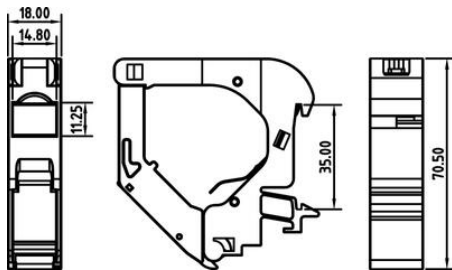

ETHERNET PLINT CAT.6A

490209

CAT6A RJ45 connect for DIN-rail

- 8-polet og 10 Gigabit overførsel
- IP20
- Temperatur -40 til 70 grader

PRODUKTBESKRIVELSE

SPECIFIKATIONER

2421_Peak current (A)	1
Antal poler	8
Bredde	18 mm
IP-klasse	IP20
Spænding max	50 V
Temperaturområde fra	-40 °C
Temperaturområde lager fra	-40 °C
Temperaturområde lager til	70 °C
Temperaturområde til	70 °C
Tilslutning	IDC
Vægt	0,053 kg

RJ45

	TIA 568A	TIA 568 B	Profinet
1	WHGN	WHOG	YE
2	GN	OG	OG
3	WHOG	WHGN	WH
4	BU	BU	-
5	WHBU	WHBU	-
6	OG	GN	BU
7	WHBR	WHBR	-
8	BR	BR	-

Anschluss
Connection

RJ45

	TIA 568A	TIA 568 B	Profinet
1	WHGN	WHOG	YE
2	GN	OG	OG
3	WHOG	WHGN	WH
4	BU	BU	-
5	WHBU	WHBU	-
6	OG	GN	BU
7	WHBR	WHBR	-
8	BR	BR	-

Anschluss
Connection