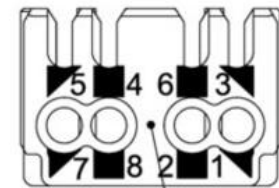

ETHERNET PLINT CAT.6A

490209

CAT6A RJ45 connect for DIN-rail

- 8-polet og 10 Gigabit overførsel
- IP20
- Temperatur -40 til 70 grader

PRODUKTBESKRIVELSE

SPECIFIKATIONER

2421_Peak current (A)	1
Antal poler	8
Bredde	18 mm
IP-klasse	IP20
Spænding max	50 V
Temperaturområde fra	-40 °C
Temperaturområde lager fra	-40 °C
Temperaturområde lager til	70 °C
Temperaturområde til	70 °C
Tilslutning	IDC
Vægt	0,053 kg

RJ45

	TIA 568A	TIA 568 B	Profinet
1	WHGN	WHOG	YE
2	GN	OG	OG
3	WHOG	WHGN	WH
4	BU	BU	-
5	WHBU	WHBU	-
6	OG	GN	BU
7	WHBR	WHBR	-
8	BR	BR	-

Anschluss
Connection

RJ45

	TIA 568A	TIA 568 B	Profinet
1	WHGN	WHOG	YE
2	GN	OG	OG
3	WHOG	WHGN	WH
4	BU	BU	-
5	WHBU	WHBU	-
6	OG	GN	BU
7	WHBR	WHBR	-
8	BR	BR	-

Anschluss
Connection