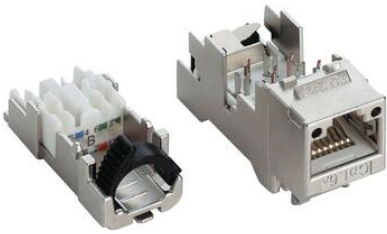

ETHERNET PLINT CAT.6A

490209

CAT6A RJ45 connect for DIN-rail

- 8-polet og 10 Gigabit overførsel
- IP20
- Temperatur -40 til 70 grader

PRODUKTBESKRIVELSE

SPECIFIKATIONER

2421_Peak current (A)	1
Antal poler	8
Bredde	18 mm
IP-klasse	IP20
Spænding max	50 V
Temperaturområde fra	-40 °C
Temperaturområde lager fra	-40 °C
Temperaturområde lager til	70 °C
Temperaturområde til	70 °C
Tilslutning	IDC
Vægt	0,053 kg

RJ45

	TIA 568A	TIA 568 B	Profinet
1	WHGN	WHOG	YE
2	GN	OG	OG
3	WHOG	WHGN	WH
4	BU	BU	-
5	WHBU	WHBU	-
6	OG	GN	BU
7	WHBR	WHBR	-
8	BR	BR	-

Anschluss
Connection

RJ45

	TIA 568A	TIA 568 B	Profinet
1	WHGN	WHOG	YE
2	GN	OG	OG
3	WHOG	WHGN	WH
4	BU	BU	-
5	WHBU	WHBU	-
6	OG	GN	BU
7	WHBR	WHBR	-
8	BR	BR	-