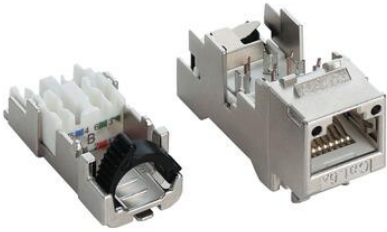

ETHERNET PLINT CAT.6A

490209

CAT6A RJ45 connect for DIN-rail

- 8-polet og 10 Gigabit overførsel
- IP20
- Temperatur -40 til 70 grader

PRODUKTBESKRIVELSE

SPECIFIKATIONER

2421_Peak current (A)	1
Antal poler	8
Bredde	18 mm
IP-klasse	IP20
Spænding max	50 V
Temperaturområde fra	-40 °C
Temperaturområde lager fra	-40 °C
Temperaturområde lager til	70 °C
Temperaturområde til	70 °C
Tilslutning	IDC
Vægt	0,053 kg

RJ45

	TIA 568A	TIA 568 B	Profinet
1	WHGN	WHOG	YE
2	GN	OG	OG
3	WHOG	WHGN	WH
4	BU	BU	-
5	WHBU	WHBU	-
6	OG	GN	BU
7	WHBR	WHBR	-
8	BR	BR	-

Anschluss
Connection

RJ45

	TIA 568A	TIA 568 B	Profinet
1	WHGN	WHOG	YE
2	GN	OG	OG
3	WHOG	WHGN	WH
4	BU	BU	-
5	WHBU	WHBU	-
6	OG	GN	BU
7	WHBR	WHBR	-
8	BR	BR	-