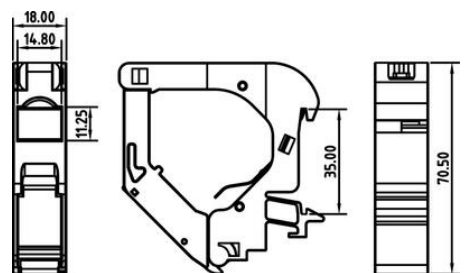

ETHERNET PLINT CAT.6A

490209

CAT6A RJ45 connect for DIN-rail

- 8-polet og 10 Gigabit overførsel
- IP20
- Temperatur -40 til 70 grader

PRODUKTBESKRIVELSE

SPECIFIKATIONER

2421_Peak current (A)	1
Antal poler	8
Bredde	18 mm
IP-klasse	IP20
Spænding max	50 V
Temperaturområde fra	-40 °C
Temperaturområde lager fra	-40 °C
Temperaturområde lager til	70 °C
Temperaturområde til	70 °C
Tilslutning	IDC
Vægt	0,053 kg

RJ45

	TIA 568A	TIA 568 B	Profinet
1	WHGN	WHOG	YE
2	GN	OG	OG
3	WHOG	WHGN	WH
4	BU	BU	-
5	WHBU	WHBU	-
6	OG	GN	BU
7	WHBR	WHBR	-
8	BR	BR	-

Anschluss
Connection

RJ45

	TIA 568A	TIA 568 B	Profinet
1	WHGN	WHOG	YE
2	GN	OG	OG
3	WHOG	WHGN	WH
4	BU	BU	-
5	WHBU	WHBU	-
6	OG	GN	BU
7	WHBR	WHBR	-
8	BR	BR	-

Anschluss
Connection