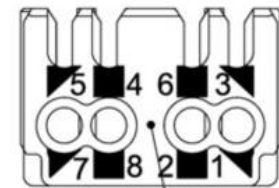

ETHERNET PLINT CAT.6A

490209

CAT6A RJ45 connect for DIN-rail

- 8-polet og 10 Gigabit overførsel
- IP20
- Temperatur -40 til 70 grader

PRODUKTBESKRIVELSE

SPECIFIKATIONER

2421_Peak current (A)	1
Antal poler	8
Bredde	18 mm
IP-klasse	IP20
Spænding max	50 V
Temperaturområde fra	-40 °C
Temperaturområde lager fra	-40 °C
Temperaturområde lager til	70 °C
Temperaturområde til	70 °C
Tilslutning	IDC
Vægt	0,053 kg

RJ45

	TIA 568A	TIA 568 B	Profinet
1	WHGN	WHOG	YE
2	GN	OG	OG
3	WHOG	WHGN	WH
4	BU	BU	-
5	WHBU	WHBU	-
6	OG	GN	BU
7	WHBR	WHBR	-
8	BR	BR	-

Anschluss
Connection

RJ45

	TIA 568A	TIA 568 B	Profinet
1	WHGN	WHOG	YE
2	GN	OG	OG
3	WHOG	WHGN	WH
4	BU	BU	-
5	WHBU	WHBU	-
6	OG	GN	BU
7	WHBR	WHBR	-
8	BR	BR	-

Anschluss
Connection