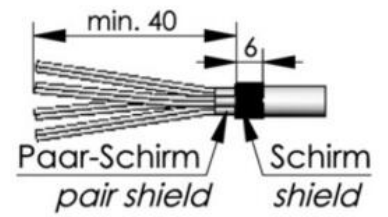

Anschluss
Connection