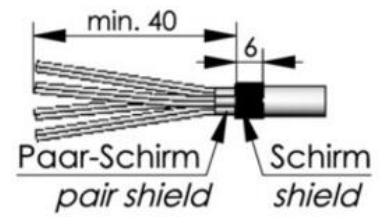

Anschluss
Connection