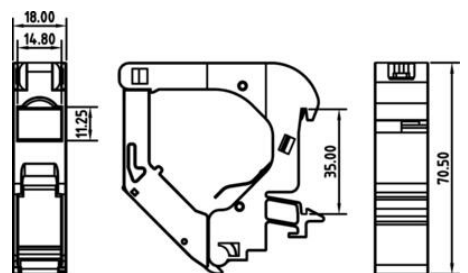

ETHERNET PLINT CAT.6A

490209

CAT6A RJ45 connect for DIN-rail

- 8-polet og 10 Gigabit overførsel
- IP20
- Temperatur -40 til 70 grader

PRODUKTBESKRIVELSE

SPECIFIKATIONER

2421_Peak current (A)	1
Antal poler	8
Bredde	18 mm
IP-klasse	IP20
Spænding max	50 V
Temperaturområde fra	-40 °C
Temperaturområde lager fra	-40 °C
Temperaturområde lager til	70 °C
Temperaturområde til	70 °C
Tilslutning	IDC
Vægt	0,053 kg

RJ45

	TIA 568A	TIA 568 B	Profinet
1	WHGN	WHOG	YE
2	GN	OG	OG
3	WHOG	WHGN	WH
4	BU	BU	-
5	WHBU	WHBU	-
6	OG	GN	BU
7	WHBR	WHBR	-
8	BR	BR	-

Anschluss
Connection

RJ45

	TIA 568A	TIA 568 B	Profinet
1	WHGN	WHOG	YE
2	GN	OG	OG
3	WHOG	WHGN	WH
4	BU	BU	-
5	WHBU	WHBU	-
6	OG	GN	BU
7	WHBR	WHBR	-
8	BR	BR	-

Anschluss
Connection