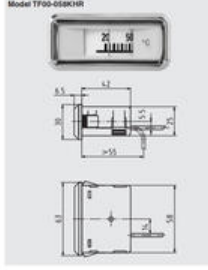

KAPILARRØRSTERMOMETER MINIATUREUDFØRSEL

Serie TF58/TF59

TF58

Kapilarrørstermometer 58x25mm

- Måleområde fra -50 op til 250 °C
- Husdimension 58x25 samt 62x11mm
- Kapillarrør op til 5m
- Glat indsats
- Plasthus til panelmontering

PRODUKTBESKRIVELSE

SPECIFIKATIONER

Materiale hus	Plast
Montage	Panelmontering
Omgivelsestemperatur fra	-20 °C
Omgivelsestemperatur til	70 °C
Temperature resistance of cable from	-40 °C
Temperature resistance of cable to	120 °C
Temperaturområde fra	-50 °C
Temperaturområde til	250 °C

Dimensions in mm

Dimensions in mm