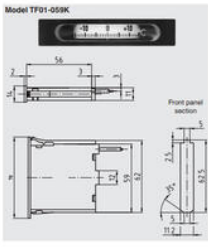

KAPILARRØRSTERMOMETER MINIATUREUDFØRSEL

Serie TF58/TF59

TF58

Kapilarrørstermometer 58x25mm

- Måleområde fra -50 op til 250 °C
- Husdimension 58x25 samt 62x11mm
- Kapillarrør op til 5m
- Glat indsats
- Plasthus til panelmontering

PRODUKTBESKRIVELSE

SPECIFIKATIONER

Materiale hus	Plast
Montage	Panelmontering
Omgivelsestemperatur fra	-20 °C
Omgivelsestemperatur til	70 °C
Temperature resistance of cable from	-40 °C
Temperature resistance of cable to	120 °C
Temperaturområde fra	-50 °C
Temperaturområde til	250 °C

Dimensions in mm

Dimensions in mm