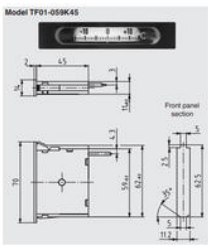

KAPILARRØRSTERMOMETER MINIATUREUDFØRSEL

Serie TF58/TF59

TF58

Kapilarrørstermometer 58x25mm

- Måleområde fra -50 op til 250 °C
- Husdimension 58x25 samt 62x11mm
- Kapillarrør op til 5m
- Glat indsats
- Plasthus til panelmontering

PRODUKTBESKRIVELSE

SPECIFIKATIONER

Materiale hus	Plast
Montage	Panelmontering
Omgivelsestemperatur fra	-20 °C
Omgivelsestemperatur til	70 °C
Temperature resistance of cable from	-40 °C
Temperature resistance of cable to	120 °C
Temperaturområde fra	-50 °C
Temperaturområde til	250 °C

Dimensions in mm

Dimensions in mm