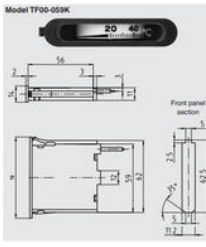

KAPILARRØRSTERMOMETER MINIATUREUDFØRSEL

Serie TF58/TF59

TF58

Kapilarrørstermometer 58x25mm

- Måleområde fra -50 op til 250 °C
- Husdimension 58x25 samt 62x11mm
- Kapillarrør op til 5m
- Glat indsats
- Plasthus til panelmontering

PRODUKTBESKRIVELSE

SPECIFIKATIONER

Materiale hus	Plast
Montage	Panelmontering
Omgivelsestemperatur fra	-20 °C
Omgivelsestemperatur til	70 °C
Temperature resistance of cable from	-40 °C
Temperature resistance of cable to	120 °C
Temperaturområde fra	-50 °C
Temperaturområde til	250 °C

Dimensions in mm

Dimensions in mm