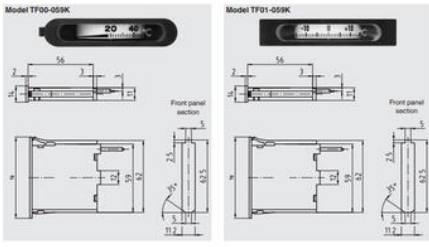

KAPILARRØRSTERMOMETER MINIATUREUDFØRSEL

Serie TF58/TF59

TF58

Kapilarrørstermometer 58x25mm

- Måleområde fra -50 op til 250 °C
- Husdimension 58x25 samt 62x11mm
- Kapillarrør op til 5m
- Glat indsats
- Plasthus til panelmontering

PRODUKTBESKRIVELSE

SPECIFIKATIONER

Materiale hus	Plast
Montage	Panelmontering
Omgivelsestemperatur fra	-20 °C
Omgivelsestemperatur til	70 °C
Temperature resistance of cable from	-40 °C
Temperature resistance of cable to	120 °C
Temperaturområde fra	-50 °C
Temperaturområde til	250 °C

Dimensions in mm

Dimensions in mm