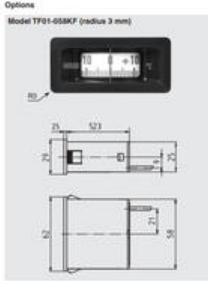

KAPILARRØRSTERMOMETER MINIATUREUDFØRSEL

Serie TF58/TF59

TF58

Kapilarrørstermometer 58x25mm

- Måleområde fra -50 op til 250 °C
- Husdimension 58x25 samt 62x11mm
- Kapillarrør op til 5m
- Glat indsats
- Plasthus til panelmontering

PRODUKTBESKRIVELSE

SPECIFIKATIONER

Materiale hus	Plast
Montage	Panelmontering
Omgivelsestemperatur fra	-20 °C
Omgivelsestemperatur til	70 °C
Temperature resistance of cable from	-40 °C
Temperature resistance of cable to	120 °C
Temperaturområde fra	-50 °C
Temperaturområde til	250 °C

Dimensions in mm

Dimensions in mm