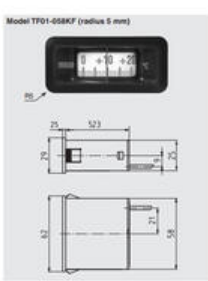

KAPILARRØRSTERMOMETER MINIATUREUDFØRSEL

Serie TF58/TF59

TF58

Kapilarrørstermometer 58x25mm

- Måleområde fra -50 op til 250 °C
- Husdimension 58x25 samt 62x11mm
- Kapillarrør op til 5m
- Glat indsats
- Plasthus til panelmontering

PRODUKTBESKRIVELSE

SPECIFIKATIONER

Materiale hus	Plast
Montage	Panelmontering
Omgivelsestemperatur fra	-20 °C
Omgivelsestemperatur til	70 °C
Temperature resistance of cable from	-40 °C
Temperature resistance of cable to	120 °C
Temperaturområde fra	-50 °C
Temperaturområde til	250 °C

Dimensions in mm

Dimensions in mm