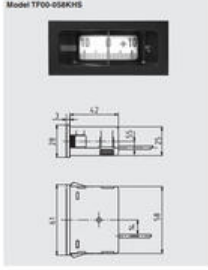

KAPILARRØRSTERMOMETER MINIATUREUDFØRSEL

Serie TF58/TF59

TF58

Kapilarrørstermometer 58x25mm

- Måleområde fra -50 op til 250 °C
- Husdimension 58x25 samt 62x11mm
- Kapillarrør op til 5m
- Glat indsats
- Plasthus til panelmontering

PRODUKTBESKRIVELSE

SPECIFIKATIONER

Materiale hus	Plast
Montage	Panelmontering
Omgivelsestemperatur fra	-20 °C
Omgivelsestemperatur til	70 °C
Temperature resistance of cable from	-40 °C
Temperature resistance of cable to	120 °C
Temperaturområde fra	-50 °C
Temperaturområde til	250 °C

Dimensions in mm

Dimensions in mm