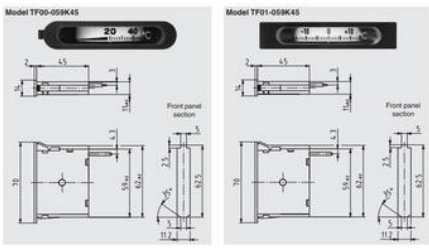

KAPILARRØRSTERMOMETER MINIATUREUDFØRSEL

Serie TF58/TF59

TF58

Kapilarrørstermometer 58x25mm

- Måleområde fra -50 op til 250 °C
- Husdimension 58x25 samt 62x11mm
- Kapillarrør op til 5m
- Glat indsats
- Plasthus til panelmontering

PRODUKTBESKRIVELSE

SPECIFIKATIONER

Materiale hus	Plast
Montage	Panelmontering
Omgivelsestemperatur fra	-20 °C
Omgivelsestemperatur til	70 °C
Temperature resistance of cable from	-40 °C
Temperature resistance of cable to	120 °C
Temperaturområde fra	-50 °C
Temperaturområde til	250 °C

Dimensions in mm

Dimensions in mm