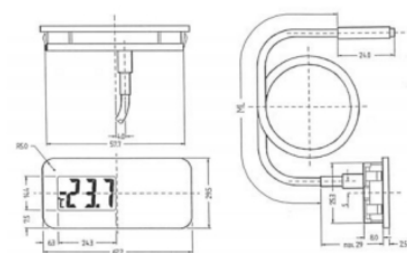

SPECIFIKATIONER

Capillary length	10000 mm
Indstikslængde	24 mm
IP-klasse	IP68
Material Capillary	Plast
Plug diameter	5 mm
Temperaturområde fra	-39,9 °C
Temperaturområde til	120 °C

TF-LCD Solar