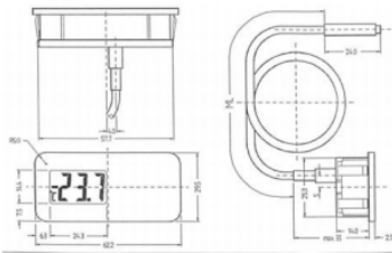

TF-LCD Battery