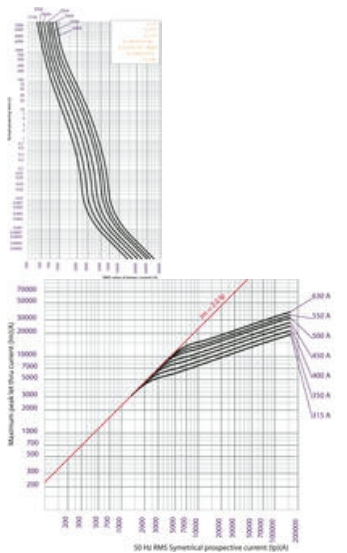

### PRODUKTBESKRIVELSE

Dimensionering kan udføres efter driftklasse gG.

Str. 000-00

Str. 1

Str. 2

Str. 3

Godkendelse :

IEC 60269.4

## BEST. NR.

Bestillingsnr.	Ref.nr.	Ampere	Spænding Volt AC	Ikmax	I2t ved 1 ms	Total I2t ved 690V	Effekttab W	Bestillings-antal
NH000GS69V16PV	N322035C	16,0	690	160				3 stk.
NH000GS69V20PV	Q322037C	20,0	690	160				3 stk.
NH000GS69V25PV	S322039C	25,0	690	160	17,1	96	7	3 stk.
NH000GS69V32PV	X322043C	32,0	690	160	38,7	218	8	3 stk.
NH000GS69V40PV	B322047C	40,0	690	160	68,7	386	9	3 stk.
NH000GS69V50PV	F322051C	50,0	690	160	136	764	10	3 stk.
NH000GS69V63PV	K322055C	63,0	690	160	275	1540	11	3 stk.
NH000GS69V80PV	P322059C	80,0	690	160	543	3050	13	3 stk.
NH000GS69V100PV	T322063C	100	690	160	1064	5980	14	3 stk.
NH00GS69V125PV	E322165C	125	690	160	2170	10850	16	3 stk.
NH00GS69V160PV	J322169C	160	690	160	4269	21340	19	3 stk.
NH1GS69V125PV	X322365C	125	690	160	1712	8560	21	3 stk.
NH1GS69V160PV	B322369C	160	690	160	3858	19290	23	3 stk.
NH1GS69V200PV	D322371C	200	690	160	7560	37800	26	3 stk.
NH1GS69V250PV	H322375C	250	690	160	15432	77160	29	3 stk.
NH1GS69V280PV	L302897C	280	690	160	18663	93310	33	3 stk.
NH2GS69V250PV	R322475C	250	690	160	12482	62410	33	3 stk.
NH2GS69V315PV	W322479C	315	690	160	27952	139760	36	3 stk.
NH2GS69V350PV	X322480C	350	690	160	38280	191400	38	3 stk.
NH2GS69V400PV	A322483C	400	690	160	54252	271260	41	3 stk.
NH2GS69V450PV	C322485C	450	690	160	81092	405460	43	3 stk.
NH3GS69V315PV	E322579A	315	690	160	19531	97650	42	1 stk.
NH3GS69V350PV	F322580A	350	690	160	28132	140660	44	1 stk.
NH3GS69V400PV	J322583A	400	690	160	42050	210250	47	1 stk.
NH3GS69V450PV	L322585A	450	690	160	58674	293370	50	1 stk.