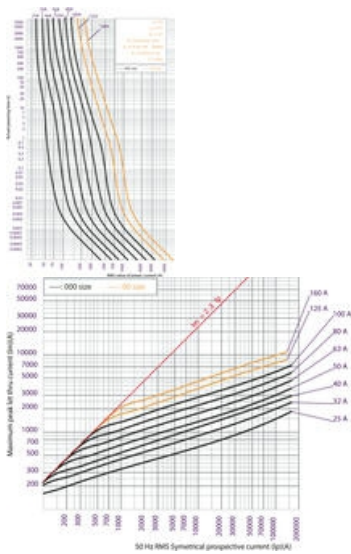

## STR.3 HIGH-SPEED KNIVSIKRING, TYPE GS

NH3GS69V315PV  
Knivsikring NH3 GS 690V AC 315A ind.

- 160kA, 315-630A
- Ultra hurtig - gS
- Top- og frontindikering

### PRODUKTBESKRIVELSE

Dimensionering kan udføres efter driftklasse gG.

Str. 000-00

Str. 1

Str. 2

Str. 3

Godkendelse :

IEC 60269.4

## BEST. NR.

Bestillingsnr.	Ref.nr.	Ampere	Spænding Volt AC	Ikmax	I2t ved 1 ms	Total I2t ved 690V	Effekttab W	Bestillings-antal
NH000GS69V16PV	N322035C	16,0	690	160				3 stk.
NH000GS69V20PV	Q322037C	20,0	690	160				3 stk.
NH000GS69V25PV	S322039C	25,0	690	160	17,1	96	7	3 stk.
NH000GS69V32PV	X322043C	32,0	690	160	38,7	218	8	3 stk.
NH000GS69V40PV	B322047C	40,0	690	160	68,7	386	9	3 stk.
NH000GS69V50PV	F322051C	50,0	690	160	136	764	10	3 stk.
NH000GS69V63PV	K322055C	63,0	690	160	275	1540	11	3 stk.
NH000GS69V80PV	P322059C	80,0	690	160	543	3050	13	3 stk.
NH000GS69V100PV	T322063C	100	690	160	1064	5980	14	3 stk.
NH00GS69V125PV	E322165C	125	690	160	2170	10850	16	3 stk.
NH00GS69V160PV	J322169C	160	690	160	4269	21340	19	3 stk.
NH1GS69V125PV	X322365C	125	690	160	1712	8560	21	3 stk.
NH1GS69V160PV	B322369C	160	690	160	3858	19290	23	3 stk.
NH1GS69V200PV	D322371C	200	690	160	7560	37800	26	3 stk.
NH1GS69V250PV	H322375C	250	690	160	15432	77160	29	3 stk.
NH1GS69V280PV	L302897C	280	690	160	18663	93310	33	3 stk.
NH2GS69V250PV	R322475C	250	690	160	12482	62410	33	3 stk.
NH2GS69V315PV	W322479C	315	690	160	27952	139760	36	3 stk.
NH2GS69V350PV	X322480C	350	690	160	38280	191400	38	3 stk.
NH2GS69V400PV	A322483C	400	690	160	54252	271260	41	3 stk.
NH2GS69V450PV	C322485C	450	690	160	81092	405460	43	3 stk.
NH3GS69V315PV	E322579A	315	690	160	19531	97650	42	1 stk.
NH3GS69V350PV	F322580A	350	690	160	28132	140660	44	1 stk.
NH3GS69V400PV	J322583A	400	690	160	42050	210250	47	1 stk.
NH3GS69V450PV	L322585A	450	690	160	58674	293370	50	1 stk.