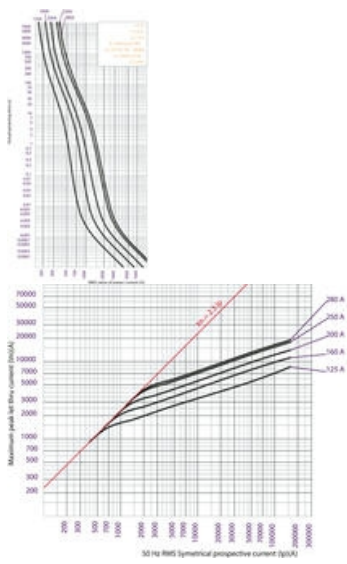

### PRODUKTBESKRIVELSE

Dimensionering kan udføres efter driftklasse gG.

Str. 000-00

Str. 1

Str. 2

Str. 3

Godkendelse :

IEC 60269.4

## BEST. NR.

Bestillingsnr.	Ref.nr.	Ampere	Spænding Volt AC	Ikmax	I2t ved 1 ms	Total I2t ved 690V	Effekttab W	Bestillings-antal
NH000GS69V16PV	N322035C	16,0	690	160				3 stk.
NH000GS69V20PV	Q322037C	20,0	690	160				3 stk.
NH000GS69V25PV	S322039C	25,0	690	160	17,1	96	7	3 stk.
NH000GS69V32PV	X322043C	32,0	690	160	38,7	218	8	3 stk.
NH000GS69V40PV	B322047C	40,0	690	160	68,7	386	9	3 stk.
NH000GS69V50PV	F322051C	50,0	690	160	136	764	10	3 stk.
NH000GS69V63PV	K322055C	63,0	690	160	275	1540	11	3 stk.
NH000GS69V80PV	P322059C	80,0	690	160	543	3050	13	3 stk.
NH000GS69V100PV	T322063C	100	690	160	1064	5980	14	3 stk.
NH00GS69V125PV	E322165C	125	690	160	2170	10850	16	3 stk.
NH00GS69V160PV	J322169C	160	690	160	4269	21340	19	3 stk.
NH1GS69V125PV	X322365C	125	690	160	1712	8560	21	3 stk.
NH1GS69V160PV	B322369C	160	690	160	3858	19290	23	3 stk.
NH1GS69V200PV	D322371C	200	690	160	7560	37800	26	3 stk.
NH1GS69V250PV	H322375C	250	690	160	15432	77160	29	3 stk.
NH1GS69V280PV	L302897C	280	690	160	18663	93310	33	3 stk.
NH2GS69V250PV	R322475C	250	690	160	12482	62410	33	3 stk.
NH2GS69V315PV	W322479C	315	690	160	27952	139760	36	3 stk.
NH2GS69V350PV	X322480C	350	690	160	38280	191400	38	3 stk.
NH2GS69V400PV	A322483C	400	690	160	54252	271260	41	3 stk.
NH2GS69V450PV	C322485C	450	690	160	81092	405460	43	3 stk.
NH3GS69V315PV	E322579A	315	690	160	19531	97650	42	1 stk.
NH3GS69V350PV	F322580A	350	690	160	28132	140660	44	1 stk.
NH3GS69V400PV	J322583A	400	690	160	42050	210250	47	1 stk.
NH3GS69V450PV	L322585A	450	690	160	58674	293370	50	1 stk.