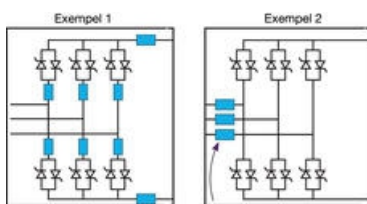

## STR.3 HIGH-SPEED KNIVSIKRING, TYPE GS

NH3GS69V315PV  
Knivsikring NH3 GS 690V AC 315A ind.

- 160kA, 315-630A
- Ultra hurtig - gS
- Top- og frontindikering

### PRODUKTBESKRIVELSE

Dimensionering kan udføres efter driftklasse gG.

Str. 000-00

Str. 1

Str. 2

Str. 3

Godkendelse :

IEC 60269.4