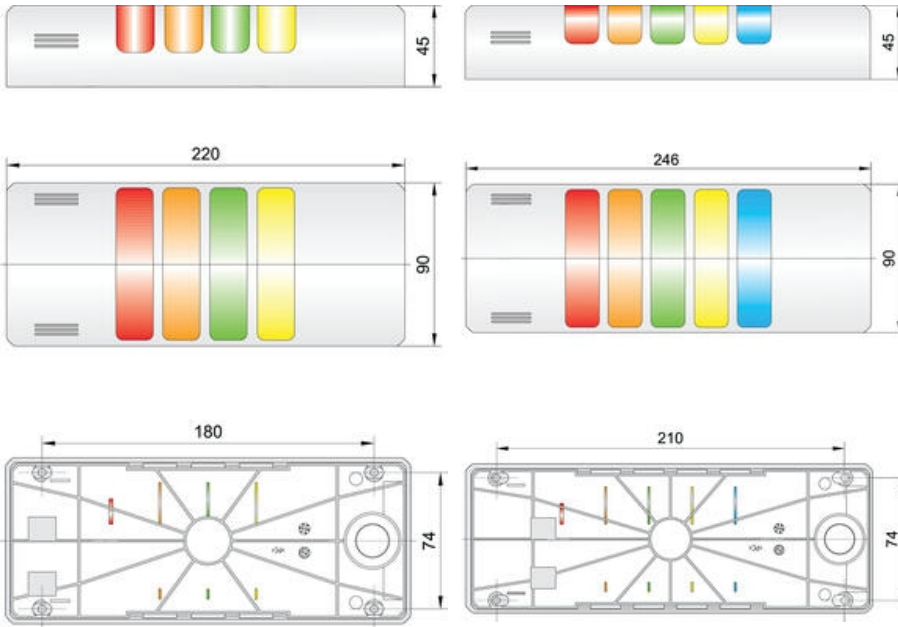

HOUSING COLOUR (1)

IP10	01
chrome	02
black	03

NOMINAL VOLTAGE (2)

MODULES (3-8)

tone colour (3)

orange	1
red	2
clear	3
blue	4
green	5
yellow	6