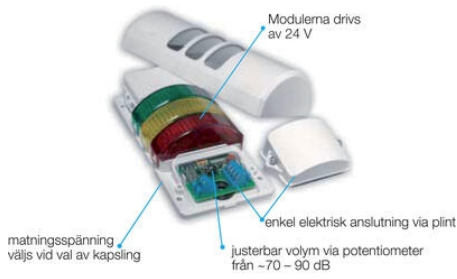

HOUSING COLOUR (1)

IP10	01
chrome	02
black	03

NOMINAL VOLTAGE (2)

MODULES (3-8)

tone colour (3)

orange	1
red	2
clear	3
blue	4
green	5
yellow	6