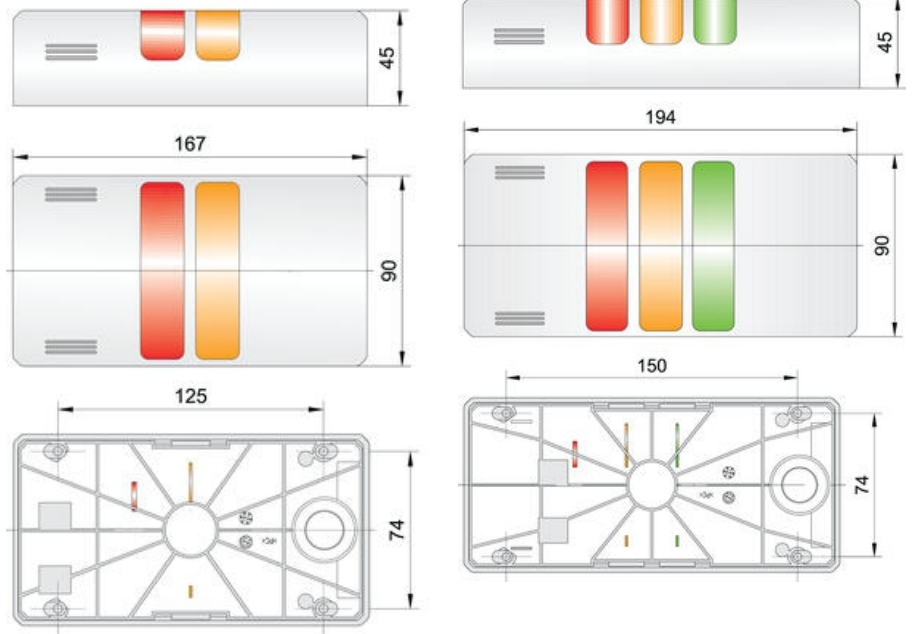

Temperaturområde fra	-30 °C
Temperaturområde til	50 °C
Koblingsklemme	2,5 mm²
Diameter	90 mm
Nominel strøm min.	0,043 A

HOUSING COLOUR (1)

SP12	02
chrome	03
black	04

NOMINAL VOLTAGE (2)

MODULES (3-8)

Module light (3)

Color colour (3)

average	1
red	2
clear	3
blue	4
green	5
yellow	6
purple	7