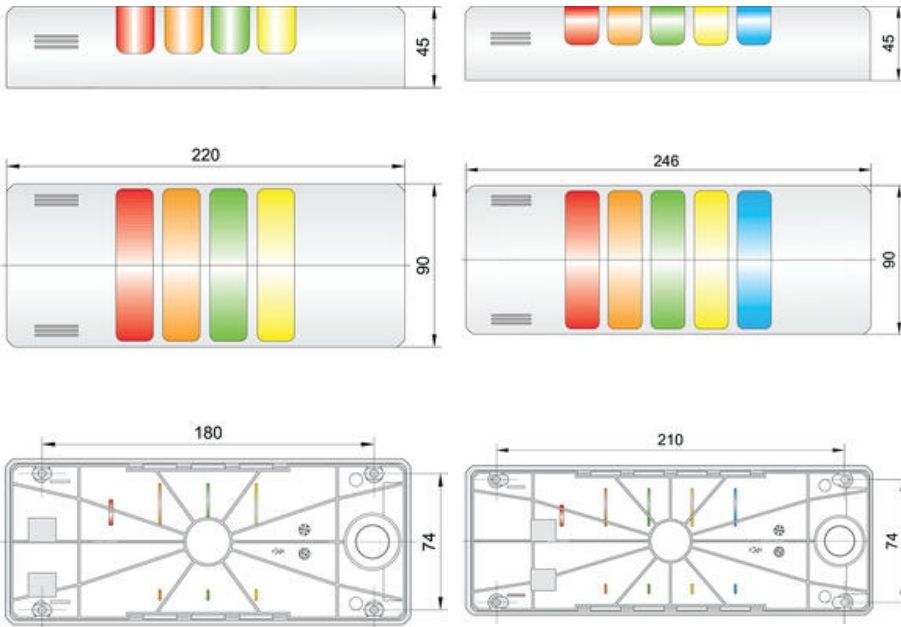

Temperaturområde fra	-30 °C
Temperaturområde til	50 °C
Koblingsklemme	2,5 mm²
Diameter	90 mm
Nominel strøm min.	0,043 A

HOUSING COLOUR (1)

SP12	02
chrome	03
black	04

NOMINAL VOLTAGE (2)

MODULES (3-8)

Module light (3)

Color colour (3)

average	1
red	2
clear	3
blue	4
green	5
yellow	6
purple	7