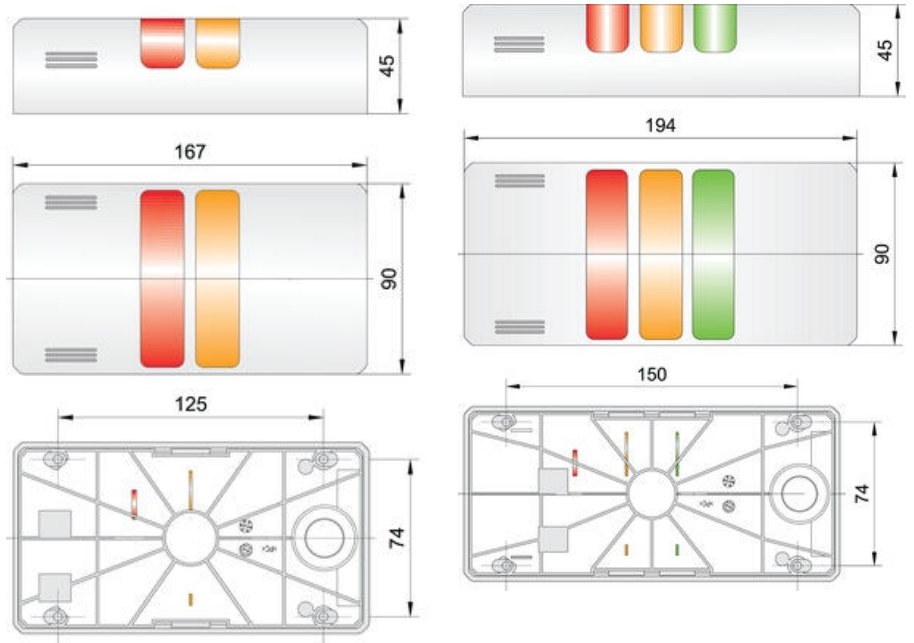

HOUSING COLOUR (1)

IP10	01
chrome	02
black	03

NOMINAL VOLTAGE (2)

MODULES (3-8)

tone colour (3)

orange	1
red	2
clear	3
blue	4
green	5
yellow	6