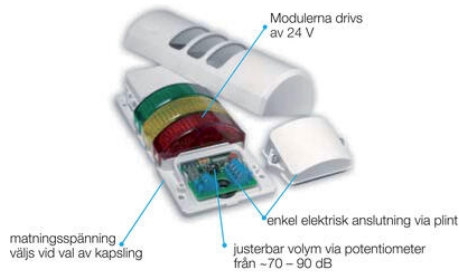

Temperaturområde fra	-30 °C
Temperaturområde til	50 °C
Koblingsklemme	2,5 mm²
Diameter	90 mm
Nominel strøm min.	0,043 A

HOUSING COLOUR (1)

SP12	02
chrome	03
black	04

NOMINAL VOLTAGE (2)

MODULES (3-8)

Module light (3)

Color colour (3)

average	1
red	2
clear	3
blue	4
green	5
yellow	6
purple	7