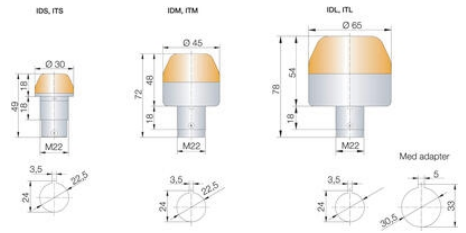

Nominel strøm min.

0,043 A

Val av sken

La≈ N	Lb≈	
x	x	Fast sken, färg 1
x	x	Fast sken, färg 2