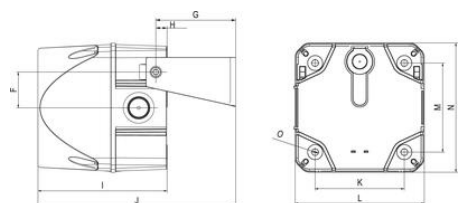

Forsyningsspænding AC/DC min	21,6 V
Koblingsklemme	2,5 mm²
Tonefrekvens min	500 Hz
Tonefrekvens max	4600 Hz
Diameter	94 mm
NS-klasse	9
Nominel strøm min.	0,1 A

	A	B	C	D	E	F	G	H	I	J	K	L	M	N	O
Size 2	143	95	10	32	50	36,5	81,5	11,5	131,5	86,8	91	131,8	91	131,8	6,5
Size 3	199	113	16	48	70	55	105,5	18,5	168,9	118,4	124	183,5	124	183,5	6,5
Size 4	243,3	140	25	70	100	83	133,3	16,8	216,9	146,6	167	228,4	167	228,4	6,5

Measuring unit mm