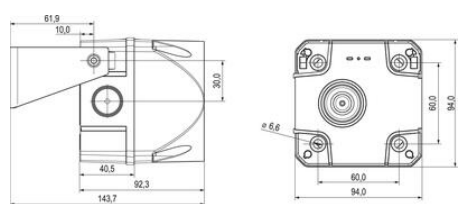

The sound pressure decreases by 6 dB when doubling the distance, the following distance table is to be seen as indication, as also factors like tone type, wind speed, wind direction, humidity, weather conditions etc. do influence the sound pressure level.

Distance (m)	Sound pressure dB (A)																				
1	85	70	75	80	85	90	92	94	96	98	100	102	104	106	108	110	112	114	116	118	120
2	59	64	69	74	79	84	86	88	90	92	94	96	98	100	102	104	106	108	110	112	114
3	55	60	65	70	75	80	82	84	86	88	90	92	94	96	98	100	102	104	106	108	110
5	51	56	61	66	71	76	78	80	82	84	86	88	90	92	94	96	98	100	102	104	106
10	45	50	55	60	65	70	72	74	76	78	80	82	84	86	88	90	92	94	96	98	100
20	39	44	49	54	59	64	66	68	70	72	74	76	78	80	82	84	86	88	90	92	94
30	35	40	45	50	55	60	62	64	66	68	70	72	74	76	78	80	82	84	86	88	90
50	30	41	46	51	56	60	62	64	66	68	70	72	74	76	78	80	82	84	86	88	90
100	26	40	45	50	52	54	56	58	60	62	64	66	68	70	72	74	76	78	80	82	84
200	23	39	44	48	49	50	52	54	56	58	60	62	64	66	68	70	72	74	76	78	80
500	20	36	40	42	44	46	48	49	50	52	54	56	58	60	62	64	66	68	70	72	74

The sound pressure decreases by 6 dB when doubling the distance.