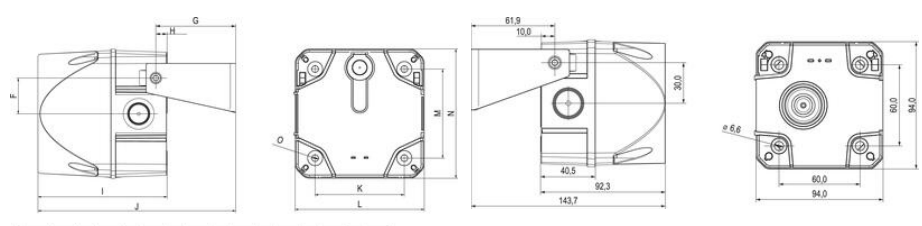

A	B	C	D	E	F	G	H	I	J	K	L	M	N	O
Size 2	143	95	10	32	50	36,5	81,5	11,5	131,5	86,8	91	131,8	91	131,8	6,5
Size 3	199	113	16	48	70	55	105,5	18,5	168,9	118,4	124	183,5	124	183,5	6,5
Size 4	243,3	140	25	70	100	83	133,3	16,8	216,9	146,6	167	228,4	167	228,4	6,5

Measuring unit mm