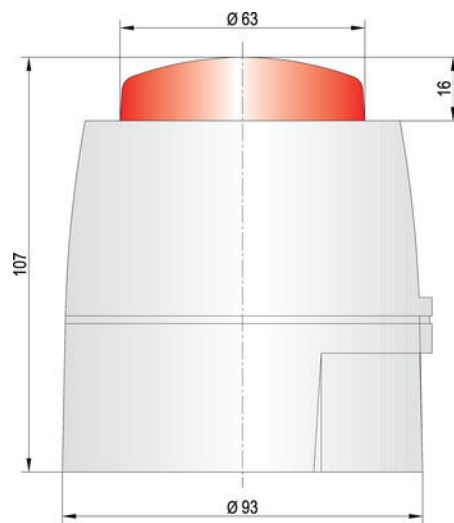

Lydregulering	Ja
Forsyningsspænding AC/DC max	35 V
Forsyningsspænding AC/DC min	18 V
Tonefrekvens min	440 Hz
Tonefrekvens max	2900 Hz
Kabel indgang	Bund
Lynfrekvens	1 Hz
Nominel strøm min.	0,014 A

Tontabelle / Tone table