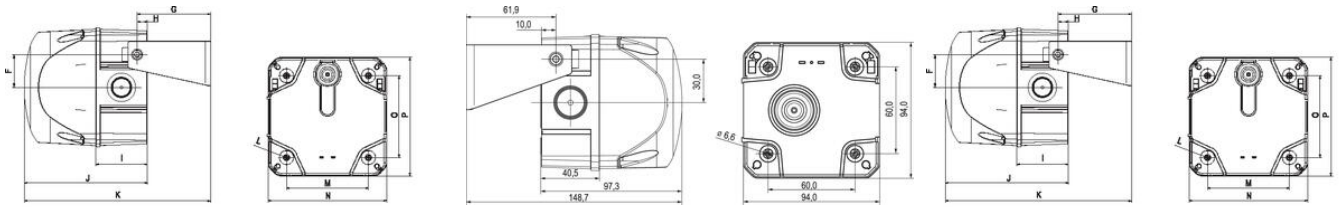

A	B	C	D	E	F	G	H	I	J	K	L	M	N	O	P
Size 2	143	95	10	32	50	36.0	81.5	11.5	57.4	136.8	206.8	6.5	91	131.8	91	131.8
Size 3	199	112	16	48	70	55	105.5	18.5	72.5	175.8	262.8	6.5	124	183.5	124	183.5
Size 4	243.3	140	10	70	100	63	133.3	16.8	90.8	223.4	340	167	228.4	167	228.4	6.5

Measuring unit: mm

	A	B	C	D	E	F	G	H	I	J	K	L	M	N	O	P
Size 2	143	95	10	32	50	36.0	81.5	11.5	57.4	136.8	206.8	6.5	91	131.8	91	131.8
Size 3	199	112	16	48	70	55	105.5	18.5	72.5	175.8	262.8	6.5	124	183.5	124	183.5
Size 4	243.3	140	10	70	100	63	133.3	16.8	90.8	223.4	340	167	228.4	167	228.4	6.5

Measuring unit: mm