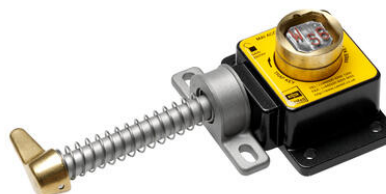

MAI DÆKSEL- & LÅGELÅS

AIFSAL1

Lås type MAI hånd 1 venstre

- Der behøver ikke føres kabler til dækslet/lågen
- Robust design
- Passer til enkelt- eller dobbeltlåger
- Egnede til Ex-miljøer

PRODUKTBESKRIVELSE

MAI er en robust mekanisk dæksel-/lågelås. For at åbne dækslet/lågen har De brug for en nøgle med den rigtige kode. Det betyder, at styrestrømmen for en farlig maskinbevægelse afbrydes, når nøglen kommer fra en afbryder med samme kode. Når nøglen sættes i låsen og drejes 45°, kan lågen åbnes. Når lågen er åben, sidder nøglen fast i låsen. Denne lås er bedst egnet til ikke-passerbare afskærmninger eller hvor man let kan se hele hulrummet fra døren. Ellers er der risiko for, at man kan blive låst inde i et farligt hulrum.

SPECIFIKATIONER

Clamping Force	3400 N
Godkendelser	CE
Materiale	Aluminium
Materials Locks	Messing
Mtftd	11363 år
Omgivelsestemperatur fra	-40 °C
Omgivelsestemperatur til	107 °C
Vægt	0,8 kg