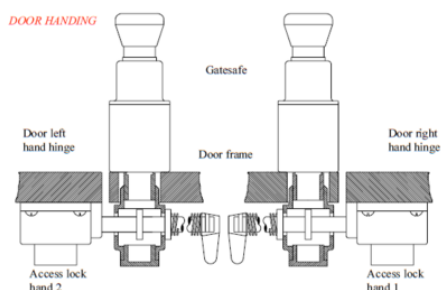

NØDÅBNING, GATESAFE

Panikknap, kontakt, knap

GATESAFE

Nødåbner til dørLås

- Anvendes i forbindelse med MAI eller MAIE låse
- 2 NC + 1 NO kontakter
- Passer til både højre- og venstrehængte døre
- Robust design

PRODUKTBESKRIVELSE

GATESAFE, hvis du risikerer at blive låst ude!

Gatesafe er en nødåbningsanordning, der bruges til at sikre, at du kan komme ud af en farlig celle, hvis du bliver låst inde. Den bruges sammen med en af dør-/portlåsene MAI eller MAIE.

Når der trykkes på nødstopknappen, udløses dørlåsen, og to sikre kontakter bryder nødstopsløjfen.

SPECIFIKATIONER

Godkendelser	CE, CSA, UL
IP-klasse	IP65
Kontaktspænding max	400 V
Kontaktstrøm max	6 A
Materiale kapsling	Aluminium
Materials Locks	Rustfrit stål
Omgivelsestemperatur fra	-25 °C
Omgivelsestemperatur til	140 °C
Vægt	2,5 kg