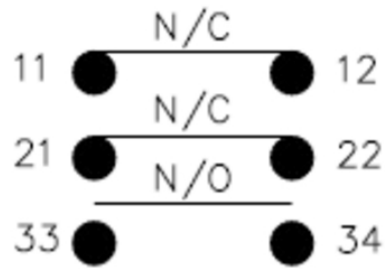

SWITCH CONTACTS