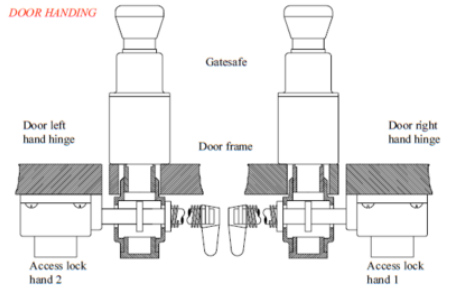

NØDÅBNING, GATESAFE

Panikknap, kontakt, knap

GATESAFE

Nødåbner til dørLås

- Anvendes i forbindelse med MAI eller MAIE låse
- 2 NC + 1 NO kontakter
- Passer til både højre- og venstrehængte døre
- Robust design

PRODUKTBESKRIVELSE

GATESAFE, hvis du risikerer at blive låst ude!

Gatesafe er en nødåbningsanordning, der bruges til at sikre, at du kan komme ud af en farlig celle, hvis du bliver låst inde. Den bruges sammen med en af dør-/portlåsene MAI eller MAIE.

Når der trykkes på nødstopknappen, udløses dørlåsen, og to sikre kontakter bryder nødstopsløjfen.

SPECIFIKATIONER

Godkendelser	CE, CSA, UL
IP-klasse	IP65
Kontaktspænding max	400 V
Kontaktstrøm max	6 A
Materiale kapsling	Aluminium
Materials Locks	Rustfrit stål
Omgivelsestemperatur fra	-25 °C
Omgivelsestemperatur til	140 °C
Vægt	2,5 kg

GATESAFE

SWITCH CONTACTS

DOOR HANDING

GATESAFE

SWITCH CONTACTS