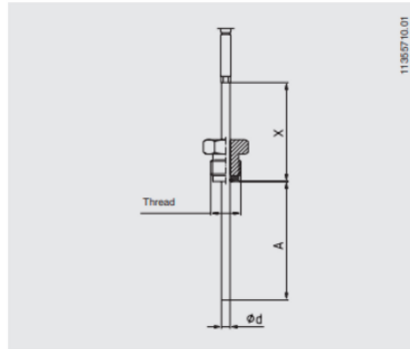

TERMOELEMENT KABELUDFØRSEL

Serie TC40

TC40-14358598

Type J 0-760°C 100x3mm PVC L=1m

- Måleområde fra -40 op til 1200°C
- Type K, J, E, N eller T
- Kabel af PVC, silikone, teflon eller fiberglas
- Til indstik eller indskruring med bred variation af processtilslutninger
- Option: ATEX-udførelse

PRODUKTBESKRIVELSE

SPECIFIKATIONER

Indstikslængde	100 mm
Kabellængde	1000 mm
Materiale kabel	PVC
Materiale medieberørte del	Inococonel - 600
Omgivelsestemperatur fra	-20 °C
Omgivelsestemperatur til	100 °C
Plug diameter	3 mm
Temperaturområde fra	0 °C
Temperaturområde til	760 °C