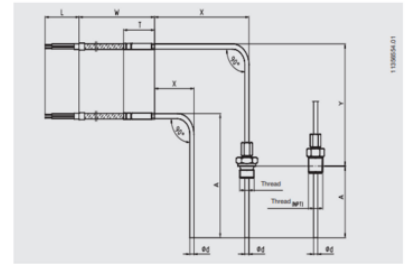

TERMOELEMENT KABELUDFØRSEL

Serie TC40

TC40-14358598

Type J 0-760°C 100x3mm PVC L=1m

- Måleområde fra -40 op til 1200°C
- Type K, J, E, N eller T
- Kabel af PVC, silikone, teflon eller fiberglas
- Til indstik eller indskruring med bred variation af processtilslutninger
- Option: ATEX-udførelse

PRODUKTBESKRIVELSE

SPECIFIKATIONER

Indstikslængde	100 mm
Kabellængde	1000 mm
Materiale kabel	PVC
Materiale medieberørte del	Inococonel - 600
Omgivelsestemperatur fra	-20 °C
Omgivelsestemperatur til	100 °C
Plug diameter	3 mm
Temperaturområde fra	0 °C
Temperaturområde til	760 °C