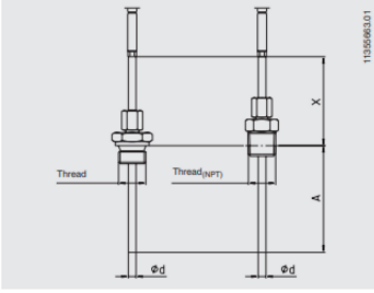

TERMOELEMENT KABELUDFØRSEL

Serie TC40

TC40-14358598

Type J 0-760 °C 100x3mm PVC L=1m

- Måleområde fra -40 op til 1200 °C
- Type K, J, E, N eller T
- Kabel af PVC, silikone, teflon eller fiberglas
- Til indstik eller indskruring med bred variation af processtilslutninger
- Option: ATEX-udførelse

PRODUKTBESKRIVELSE

SPECIFIKATIONER

Indstikslængde	100 mm
Kabellængde	1000 mm
Materiale kabel	PVC
Materiale medieberørte del	Inconel - 600
Omgivelsestemperatur fra	-20 °C
Omgivelsestemperatur til	100 °C
Plug diameter	3 mm
Temperaturområde fra	0 °C
Temperaturområde til	760 °C