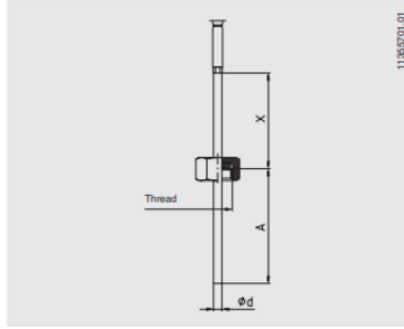

PRODUKTBESKRIVELSE

SPECIFIKATIONER

Indstikslængde	100 mm
Kabellængde	1000 mm
Materiale kabel	PVC
Materiale medieberørte del	Inococonel - 600
Omgivelsestemperatur fra	-20 °C
Omgivelsestemperatur til	100 °C
Plug diameter	3 mm
Temperaturområde fra	0 °C
Temperaturområde til	760 °C

11355647.01

11355653.01

11355680.01

14121822.01

11355701.01

11355710.01

11355654.01

11355654.01