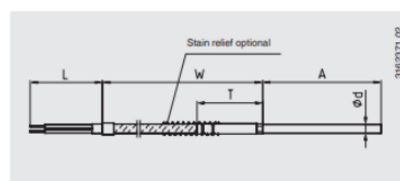

TERMOELEMENT KABELUDFØRSEL

Serie TC40

TC40-14358598

Type J 0-760 °C 100x3mm PVC L=1m

- Måleområde fra -40 op til 1200 °C
- Type K, J, E, N eller T
- Kabel af PVC, silikone, teflon eller fiberglas
- Til indstik eller indskruring med bred variation af processtilslutninger
- Option: ATEX-udførelse

PRODUKTBESKRIVELSE

SPECIFIKATIONER

Indstikslængde	100 mm
Kabellængde	1000 mm
Materiale kabel	PVC
Materiale medieberørte del	Inconel - 600
Omgivelsestemperatur fra	-20 °C
Omgivelsestemperatur til	100 °C
Plug diameter	3 mm
Temperaturområde fra	0 °C
Temperaturområde til	760 °C