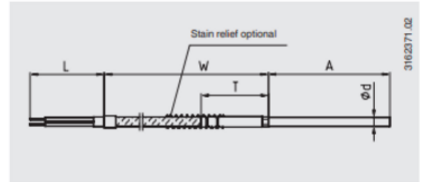

TERMOELEMENT KABELUDFØRSEL

Serie TC40

TC40-14358598

Type J 0-760°C 100x3mm PVC L=1m

- Måleområde fra -40 op til 1200°C
- Type K, J, E, N eller T
- Kabel af PVC, silikone, teflon eller fiberglas
- Til indstik eller indskruring med bred variation af processtilslutninger
- Option: ATEX-udførelse

PRODUKTBESKRIVELSE

SPECIFIKATIONER

Indstikslængde	100 mm
Kabellængde	1000 mm
Materiale kabel	PVC
Materiale medieberørte del	Inococonel - 600
Omgivelsestemperatur fra	-20 °C
Omgivelsestemperatur til	100 °C
Plug diameter	3 mm
Temperaturområde fra	0 °C
Temperaturområde til	760 °C