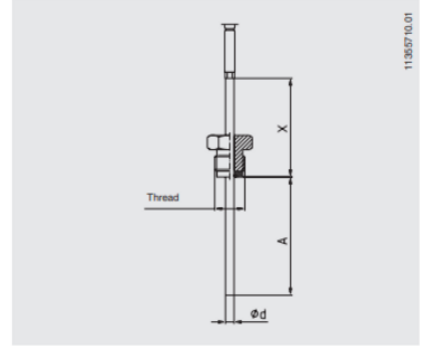

PRODUKTBESKRIVELSE

SPECIFIKATIONER

Indstikslængde	100 mm
Kabellængde	1000 mm
Materiale kabel	PVC
Materiale medieberørte del	Inococonel - 600
Omgivelsestemperatur fra	-20 °C
Omgivelsestemperatur til	100 °C
Plug diameter	3 mm
Temperaturområde fra	0 °C
Temperaturområde til	760 °C

11355647.01

11355653.01

11355680.01

14121822.01

11355701.01

11355710.01

11355654.01

11355654.01