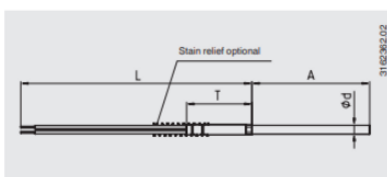

TERMOELEMENT KABELUDFØRSEL

Serie TC40

TC40-14358598

Type J 0-760 °C 100x3mm PVC L=1m

- Måleområde fra -40 op til 1200 °C
- Type K, J, E, N eller T
- Kabel af PVC, silikone, teflon eller fiberglas
- Til indstik eller indskruring med bred variation af processtilslutninger
- Option: ATEX-udførelse

PRODUKTBESKRIVELSE

SPECIFIKATIONER

Indstikslængde	100 mm
Kabellængde	1000 mm
Materiale kabel	PVC
Materiale medieberørte del	Inconel - 600
Omgivelsestemperatur fra	-20 °C
Omgivelsestemperatur til	100 °C
Plug diameter	3 mm
Temperaturområde fra	0 °C
Temperaturområde til	760 °C