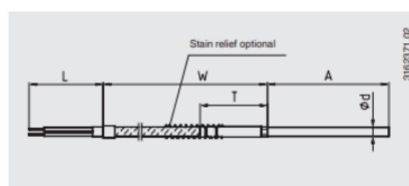

TERMOELEMENT KABELUDFØRSEL

Serie TC40

TC40-14358598

Type J 0-760°C 100x3mm PVC L=1m

- Måleområde fra -40 op til 1200°C
- Type K, J, E, N eller T
- Kabel af PVC, silikone, teflon eller fiberglas
- Til indstik eller indskruring med bred variation af processtilslutninger
- Option: ATEX-udførelse

PRODUKTBESKRIVELSE

SPECIFIKATIONER

Indstikslængde	100 mm
Kabellængde	1000 mm
Materiale kabel	PVC
Materiale medieberørte del	Inococonel - 600
Omgivelsestemperatur fra	-20 °C
Omgivelsestemperatur til	100 °C
Plug diameter	3 mm
Temperaturområde fra	0 °C
Temperaturområde til	760 °C