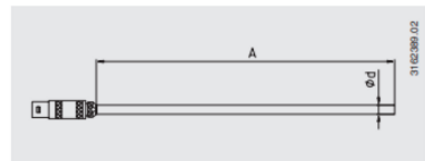

TERMOELEMENT KABELUDFØRSEL

Serie TC40

TC40-14358598

Type J 0-760°C 100x3mm PVC L=1m

- Måleområde fra -40 op til 1200°C
- Type K, J, E, N eller T
- Kabel af PVC, silikone, teflon eller fiberglas
- Til indstik eller indskruring med bred variation af processtilslutninger
- Option: ATEX-udførelse

PRODUKTBESKRIVELSE

SPECIFIKATIONER

Indstikslængde	100 mm
Kabellængde	1000 mm
Materiale kabel	PVC
Materiale medieberørte del	Inococonel - 600
Omgivelsestemperatur fra	-20 °C
Omgivelsestemperatur til	100 °C
Plug diameter	3 mm
Temperaturområde fra	0 °C
Temperaturområde til	760 °C