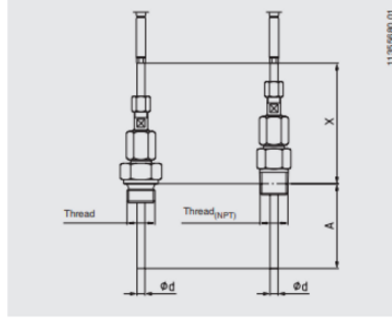

TERMOELEMENT KABELUDFØRSEL

Serie TC40

TC40-14358598

Type J 0-760 °C 100x3mm PVC L=1m

- Måleområde fra -40 op til 1200 °C
- Type K, J, E, N eller T
- Kabel af PVC, silikone, teflon eller fiberglas
- Til indstik eller indskruring med bred variation af processtilslutninger
- Option: ATEX-udførelse

PRODUKTBESKRIVELSE

SPECIFIKATIONER

Indstikslængde	100 mm
Kabellængde	1000 mm
Materiale kabel	PVC
Materiale medieberørte del	Inconel - 600
Omgivelsestemperatur fra	-20 °C
Omgivelsestemperatur til	100 °C
Plug diameter	3 mm
Temperaturområde fra	0 °C
Temperaturområde til	760 °C