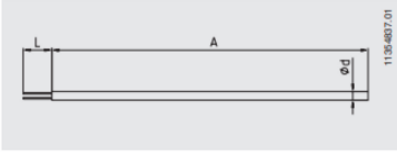

TERMOELEMENT KABELUDFØRSEL

Serie TC40

TC40-14358598

Type J 0-760°C 100x3mm PVC L=1m

- Måleområde fra -40 op til 1200°C
- Type K, J, E, N eller T
- Kabel af PVC, silikone, teflon eller fiberglas
- Til indstik eller indskruring med bred variation af processtilslutninger
- Option: ATEX-udførelse

PRODUKTBESKRIVELSE

SPECIFIKATIONER

Indstikslængde	100 mm
Kabellængde	1000 mm
Materiale kabel	PVC
Materiale medieberørte del	Inococonel - 600
Omgivelsestemperatur fra	-20 °C
Omgivelsestemperatur til	100 °C
Plug diameter	3 mm
Temperaturområde fra	0 °C
Temperaturområde til	760 °C