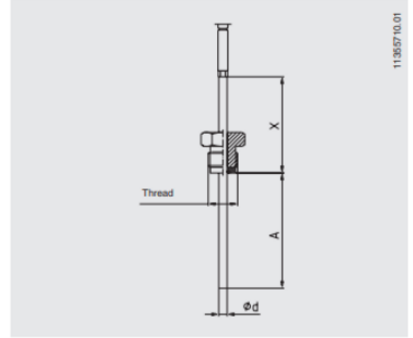

PRODUKTBESKRIVELSE

SPECIFIKATIONER

Indstikslængde	100 mm
Kabellængde	1000 mm
Materiale kabel	PVC
Materiale medieberørte del	Inconel - 600
Omgivelsestemperatur fra	-20 °C
Omgivelsestemperatur til	100 °C
Plug diameter	3 mm
Temperaturområde fra	0 °C
Temperaturområde til	760 °C

1135647.01

1135663.01

1135666.01

14121452.01

1135701.01

1135710.01

1135654.01

1135661.01