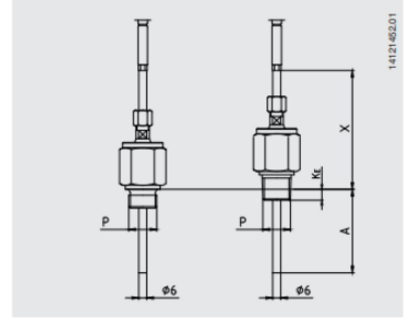

TERMOELEMENT KABELUDFØRSEL

Serie TC40

TC40-14358598

Type J 0-760 °C 100x3mm PVC L=1m

- Måleområde fra -40 op til 1200 °C
- Type K, J, E, N eller T
- Kabel af PVC, silikone, teflon eller fiberglas
- Til indstik eller indskruring med bred variation af processtilslutninger
- Option: ATEX-udførelse

PRODUKTBESKRIVELSE

SPECIFIKATIONER

Indstikslængde	100 mm
Kabellængde	1000 mm
Materiale kabel	PVC
Materiale medieberørte del	Inconel - 600
Omgivelsestemperatur fra	-20 °C
Omgivelsestemperatur til	100 °C
Plug diameter	3 mm
Temperaturområde fra	0 °C
Temperaturområde til	760 °C