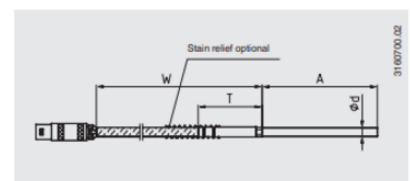

TERMOELEMENT KABELUDFØRSEL

Serie TC40

TC40-14358598

Type J 0-760 °C 100x3mm PVC L=1m

- Måleområde fra -40 op til 1200 °C
- Type K, J, E, N eller T
- Kabel af PVC, silikone, teflon eller fiberglas
- Til indstik eller indskruring med bred variation af processtilslutninger
- Option: ATEX-udførelse

PRODUKTBESKRIVELSE

SPECIFIKATIONER

Indstikslængde	100 mm
Kabellængde	1000 mm
Materiale kabel	PVC
Materiale medieberørte del	Inconel - 600
Omgivelsestemperatur fra	-20 °C
Omgivelsestemperatur til	100 °C
Plug diameter	3 mm
Temperaturområde fra	0 °C
Temperaturområde til	760 °C