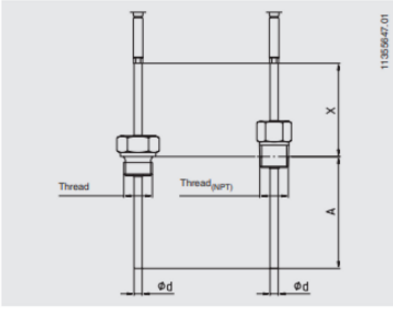

TERMOELEMENT KABELUDFØRSEL

Serie TC40

TC40-14358598

Type J 0-760 °C 100x3mm PVC L=1m

- Måleområde fra -40 op til 1200 °C
- Type K, J, E, N eller T
- Kabel af PVC, silikone, teflon eller fiberglas
- Til indstik eller indskruring med bred variation af processtilslutninger
- Option: ATEX-udførelse

PRODUKTBESKRIVELSE

SPECIFIKATIONER

Indstikslængde	100 mm
Kabellængde	1000 mm
Materiale kabel	PVC
Materiale medieberørte del	Inconel - 600
Omgivelsestemperatur fra	-20 °C
Omgivelsestemperatur til	100 °C
Plug diameter	3 mm
Temperaturområde fra	0 °C
Temperaturområde til	760 °C