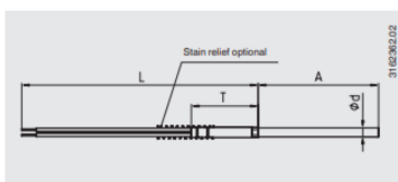

TERMOELEMENT KABELUDFØRSEL

Serie TC40

TC40-14358598

Type J 0-760°C 100x3mm PVC L=1m

- Måleområde fra -40 op til 1200°C
- Type K, J, E, N eller T
- Kabel af PVC, silikone, teflon eller fiberglas
- Til indstik eller indskruring med bred variation af processtilslutninger
- Option: ATEX-udførelse

PRODUKTBESKRIVELSE

SPECIFIKATIONER

Indstikslængde	100 mm
Kabellængde	1000 mm
Materiale kabel	PVC
Materiale medieberørte del	Inococonel - 600
Omgivelsestemperatur fra	-20 °C
Omgivelsestemperatur til	100 °C
Plug diameter	3 mm
Temperaturområde fra	0 °C
Temperaturområde til	760 °C