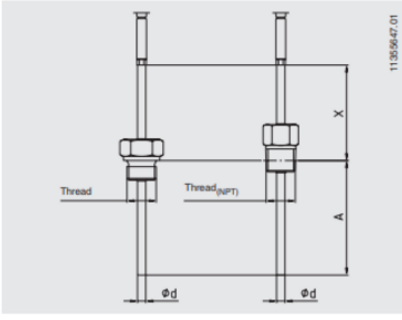

TERMOELEMENT KABELUDFØRSEL

Serie TC40

TC40-14358598

Type J 0-760°C 100x3mm PVC L=1m

- Måleområde fra -40 op til 1200°C
- Type K, J, E, N eller T
- Kabel af PVC, silikone, teflon eller fiberglas
- Til indstik eller indskruring med bred variation af processtilslutninger
- Option: ATEX-udførelse

PRODUKTBESKRIVELSE

SPECIFIKATIONER

Indstikslængde	100 mm
Kabellængde	1000 mm
Materiale kabel	PVC
Materiale medieberørte del	Inococonel - 600
Omgivelsestemperatur fra	-20 °C
Omgivelsestemperatur til	100 °C
Plug diameter	3 mm
Temperaturområde fra	0 °C
Temperaturområde til	760 °C