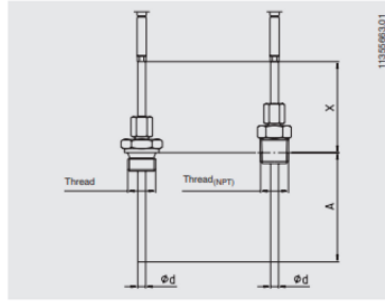

11355653.01