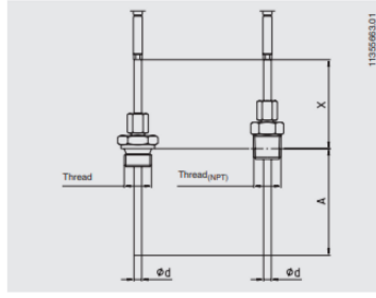

1135663.01