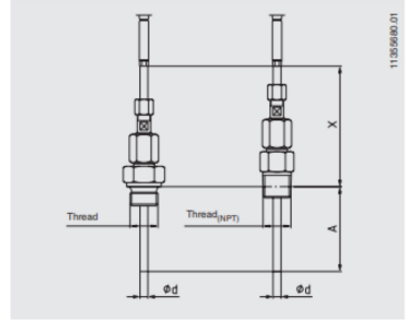

1135666.01