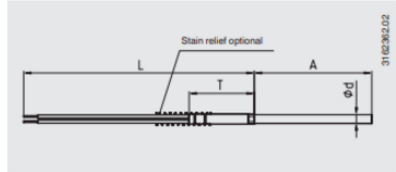

TERMOELEMENT KABELUDFØRSEL

Serie TC40

TC40-14358598

Type J 0-760 °C 100x3mm PVC L=1m

- Måleområde fra -40 op til 1200 °C
- Type K, J, E, N eller T
- Kabel af PVC, silikone, teflon eller fiberglas
- Til indstik eller indskruring med bred variation af processtilslutninger
- Option: ATEX-udførelse

PRODUKTBESKRIVELSE

SPECIFIKATIONER

Indstikslængde	100 mm
Kabellængde	1000 mm
Materiale kabel	PVC
Materiale medieberørte del	Inconel - 600
Omgivelsestemperatur fra	-20 °C
Omgivelsestemperatur til	100 °C
Plug diameter	3 mm
Temperaturområde fra	0 °C
Temperaturområde til	760 °C