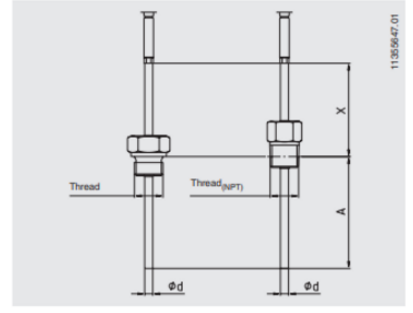

TERMOELEMENT KABELUDFØRSEL

Serie TC40

TC40-14358598

Type J 0-760 °C 100x3mm PVC L=1m

- Måleområde fra -40 op til 1200 °C
- Type K, J, E, N eller T
- Kabel af PVC, silikone, teflon eller fiberglas
- Til indstik eller indskruring med bred variation af processtilslutninger
- Option: ATEX-udførelse

PRODUKTBESKRIVELSE

SPECIFIKATIONER

Indstikslængde	100 mm
Kabellængde	1000 mm
Materiale kabel	PVC
Materiale medieberørte del	Inconel - 600
Omgivelsestemperatur fra	-20 °C
Omgivelsestemperatur til	100 °C
Plug diameter	3 mm
Temperaturområde fra	0 °C
Temperaturområde til	760 °C