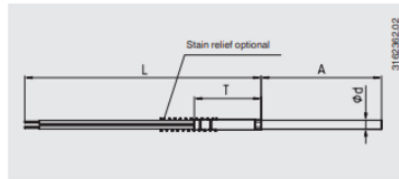

TERMOELEMENT KABELUDFØRSEL

Serie TC40

TC40-14358598

Type J 0-760°C 100x3mm PVC L=1m

- Måleområde fra -40 op til 1200°C
- Type K, J, E, N eller T
- Kabel af PVC, silikone, teflon eller fiberglas
- Til indstik eller indskruring med bred variation af processtilslutninger
- Option: ATEX-udførelse

PRODUKTBESKRIVELSE

SPECIFIKATIONER

Indstikslængde	100 mm
Kabellængde	1000 mm
Materiale kabel	PVC
Materiale medieberørte del	Inococonel - 600
Omgivelsestemperatur fra	-20 °C
Omgivelsestemperatur til	100 °C
Plug diameter	3 mm
Temperaturområde fra	0 °C
Temperaturområde til	760 °C