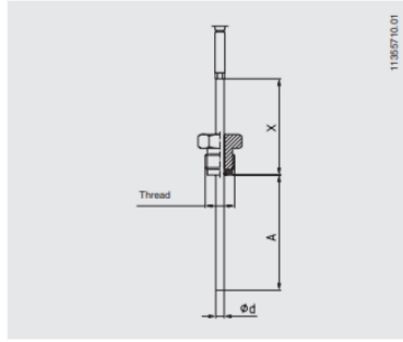

TERMOELEMENT KABELUDFØRSEL

Serie TC40

TC40-14358598

Type J 0-760 °C 100x3mm PVC L=1m

- Måleområde fra -40 op til 1200 °C
- Type K, J, E, N eller T
- Kabel af PVC, silikone, teflon eller fiberglas
- Til indstik eller indskruring med bred variation af processtilslutninger
- Option: ATEX-udførelse

PRODUKTBESKRIVELSE

SPECIFIKATIONER

Indstikslængde	100 mm
Kabellængde	1000 mm
Materiale kabel	PVC
Materiale medieberørte del	Inconel - 600
Omgivelsestemperatur fra	-20 °C
Omgivelsestemperatur til	100 °C
Plug diameter	3 mm
Temperaturområde fra	0 °C
Temperaturområde til	760 °C