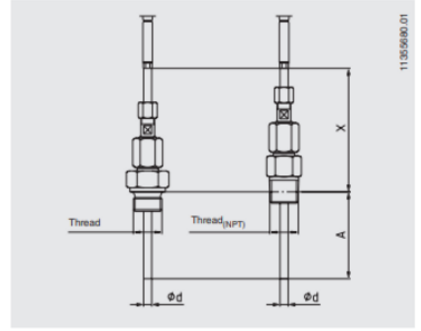

11355680.01