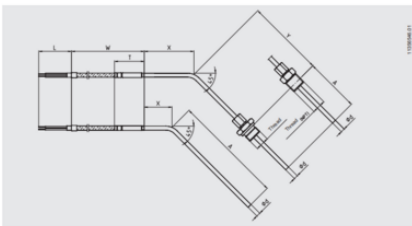

TERMOELEMENT KABELUDFØRSEL

Serie TC40

TC40-14358598

Type J 0-760 °C 100x3mm PVC L=1m

- Måleområde fra -40 op til 1200 °C
- Type K, J, E, N eller T
- Kabel af PVC, silikone, teflon eller fiberglas
- Til indstik eller indskruring med bred variation af processtilslutninger
- Option: ATEX-udførelse

PRODUKTBESKRIVELSE

SPECIFIKATIONER

Indstikslængde	100 mm
Kabellængde	1000 mm
Materiale kabel	PVC
Materiale medieberørte del	Inconel - 600
Omgivelsestemperatur fra	-20 °C
Omgivelsestemperatur til	100 °C
Plug diameter	3 mm
Temperaturområde fra	0 °C
Temperaturområde til	760 °C