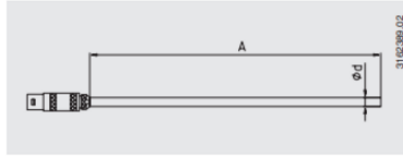

TERMOELEMENT KABELUDFØRSEL

Serie TC40

TC40-14358598

Type J 0-760 °C 100x3mm PVC L=1m

- Måleområde fra -40 op til 1200 °C
- Type K, J, E, N eller T
- Kabel af PVC, silikone, teflon eller fiberglas
- Til indstik eller indskruring med bred variation af processtilslutninger
- Option: ATEX-udførelse

PRODUKTBESKRIVELSE

SPECIFIKATIONER

Indstikslængde	100 mm
Kabellængde	1000 mm
Materiale kabel	PVC
Materiale medieberørte del	Inconel - 600
Omgivelsestemperatur fra	-20 °C
Omgivelsestemperatur til	100 °C
Plug diameter	3 mm
Temperaturområde fra	0 °C
Temperaturområde til	760 °C