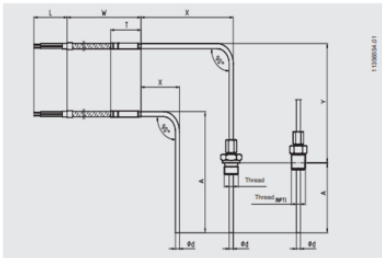

1135654.01