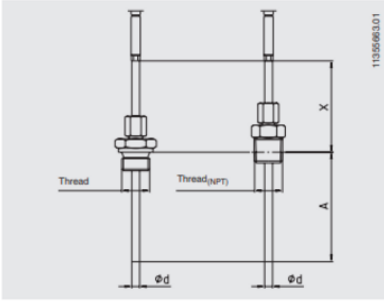

TERMOELEMENT KABELUDFØRSEL

Serie TC40

TC40-14358598

Type J 0-760°C 100x3mm PVC L=1m

- Måleområde fra -40 op til 1200°C
- Type K, J, E, N eller T
- Kabel af PVC, silikone, teflon eller fiberglas
- Til indstik eller indskruring med bred variation af processtilslutninger
- Option: ATEX-udførelse

PRODUKTBESKRIVELSE

SPECIFIKATIONER

Indstikslængde	100 mm
Kabellængde	1000 mm
Materiale kabel	PVC
Materiale medieberørte del	Inococonel - 600
Omgivelsestemperatur fra	-20 °C
Omgivelsestemperatur til	100 °C
Plug diameter	3 mm
Temperaturområde fra	0 °C
Temperaturområde til	760 °C