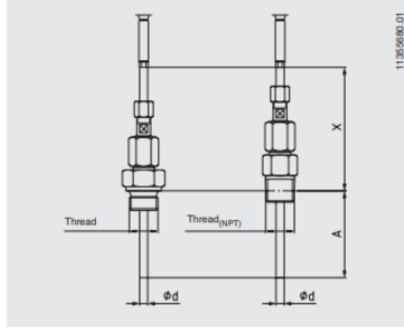

TERMOELEMENT KABELUDFØRSEL

Serie TC40

TC40-14358598

Type J 0-760°C 100x3mm PVC L=1m

- Måleområde fra -40 op til 1200°C
- Type K, J, E, N eller T
- Kabel af PVC, silikone, teflon eller fiberglas
- Til indstik eller indskruring med bred variation af processtilslutninger
- Option: ATEX-udførelse

PRODUKTBESKRIVELSE

SPECIFIKATIONER

Indstikslængde	100 mm
Kabellængde	1000 mm
Materiale kabel	PVC
Materiale medieberørte del	Inococonel - 600
Omgivelsestemperatur fra	-20 °C
Omgivelsestemperatur til	100 °C
Plug diameter	3 mm
Temperaturområde fra	0 °C
Temperaturområde til	760 °C