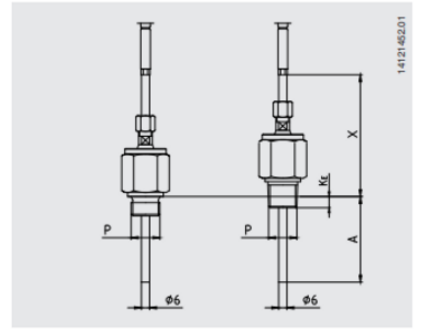

TERMOELEMENT KABELUDFØRSEL

Serie TC40

TC40-14358598

Type J 0-760°C 100x3mm PVC L=1m

- Måleområde fra -40 op til 1200°C
- Type K, J, E, N eller T
- Kabel af PVC, silikone, teflon eller fiberglas
- Til indstik eller indskruring med bred variation af processtilslutninger
- Option: ATEX-udførelse

PRODUKTBESKRIVELSE

SPECIFIKATIONER

Indstikslængde	100 mm
Kabellængde	1000 mm
Materiale kabel	PVC
Materiale medieberørte del	Inococonel - 600
Omgivelsestemperatur fra	-20 °C
Omgivelsestemperatur til	100 °C
Plug diameter	3 mm
Temperaturområde fra	0 °C
Temperaturområde til	760 °C