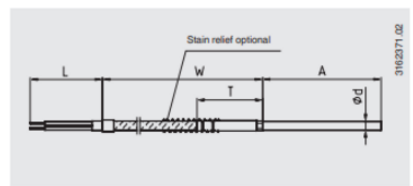

TERMOELEMENT KABELUDFØRSEL

Serie TC40

TC40-14358598

Type J 0-760 °C 100x3mm PVC L=1m

- Måleområde fra -40 op til 1200 °C
- Type K, J, E, N eller T
- Kabel af PVC, silikone, teflon eller fiberglas
- Til indstik eller indskruring med bred variation af processtilslutninger
- Option: ATEX-udførelse

PRODUKTBESKRIVELSE

SPECIFIKATIONER

Indstikslængde	100 mm
Kabellængde	1000 mm
Materiale kabel	PVC
Materiale medieberørte del	Inconel - 600
Omgivelsestemperatur fra	-20 °C
Omgivelsestemperatur til	100 °C
Plug diameter	3 mm
Temperaturområde fra	0 °C
Temperaturområde til	760 °C