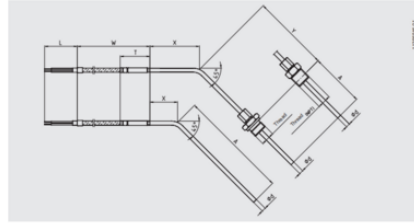

PRODUKTBESKRIVELSE

SPECIFIKATIONER

Indstikslængde	100 mm
Kabellængde	1000 mm
Materiale kabel	PVC
Materiale medieberørte del	Inconel - 600
Omgivelsestemperatur fra	-20 °C
Omgivelsestemperatur til	100 °C
Plug diameter	3 mm
Temperaturområde fra	0 °C
Temperaturområde til	760 °C

1135647.01

1135663.01

1135666.01

14121452.01

1135701.01

1135710.01

1135654.01

1135661.01