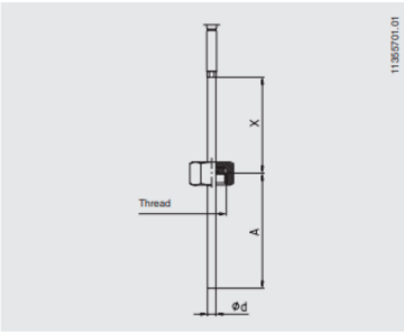

TERMOELEMENT KABELUDFØRSEL

Serie TC40

TC40-14358598

Type J 0-760°C 100x3mm PVC L=1m

- Måleområde fra -40 op til 1200°C
- Type K, J, E, N eller T
- Kabel af PVC, silikone, teflon eller fiberglas
- Til indstik eller indskruring med bred variation af processtilslutninger
- Option: ATEX-udførelse

PRODUKTBESKRIVELSE

SPECIFIKATIONER

Indstikslængde	100 mm
Kabellængde	1000 mm
Materiale kabel	PVC
Materiale medieberørte del	Inococonel - 600
Omgivelsestemperatur fra	-20 °C
Omgivelsestemperatur til	100 °C
Plug diameter	3 mm
Temperaturområde fra	0 °C
Temperaturområde til	760 °C