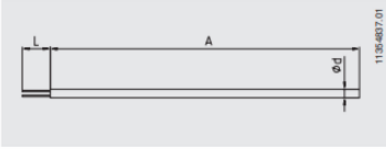

TERMOELEMENT KABELUDFØRSEL

Serie TC40

TC40-14358598

Type J 0-760 °C 100x3mm PVC L=1m

- Måleområde fra -40 op til 1200 °C
- Type K, J, E, N eller T
- Kabel af PVC, silikone, teflon eller fiberglas
- Til indstik eller indskruring med bred variation af processtilslutninger
- Option: ATEX-udførelse

PRODUKTBESKRIVELSE

SPECIFIKATIONER

Indstikslængde	100 mm
Kabellængde	1000 mm
Materiale kabel	PVC
Materiale medieberørte del	Inconel - 600
Omgivelsestemperatur fra	-20 °C
Omgivelsestemperatur til	100 °C
Plug diameter	3 mm
Temperaturområde fra	0 °C
Temperaturområde til	760 °C