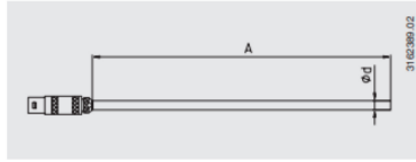

TERMOELEMENT KABELUDFØRSEL

Serie TC40

TC40-14358598

Type J 0-760°C 100x3mm PVC L=1m

- Måleområde fra -40 op til 1200°C
- Type K, J, E, N eller T
- Kabel af PVC, silikone, teflon eller fiberglas
- Til indstik eller indskruring med bred variation af processtilslutninger
- Option: ATEX-udførelse

PRODUKTBESKRIVELSE

SPECIFIKATIONER

Indstikslængde	100 mm
Kabellængde	1000 mm
Materiale kabel	PVC
Materiale medieberørte del	Inococonel - 600
Omgivelsestemperatur fra	-20 °C
Omgivelsestemperatur til	100 °C
Plug diameter	3 mm
Temperaturområde fra	0 °C
Temperaturområde til	760 °C