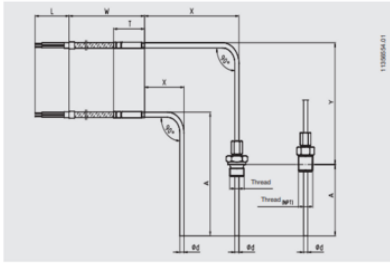

PRODUKTBESKRIVELSE

SPECIFIKATIONER

Indstikslængde	100 mm
Kabellængde	1000 mm
Materiale kabel	PVC
Materiale medieberørte del	Inococonel - 600
Omgivelsestemperatur fra	-20 °C
Omgivelsestemperatur til	100 °C
Plug diameter	3 mm
Temperaturområde fra	0 °C
Temperaturområde til	760 °C

11355647.01

11355653.01

11355680.01

14121822.01

11355701.01

11355710.01

11355654.01

11355654.01