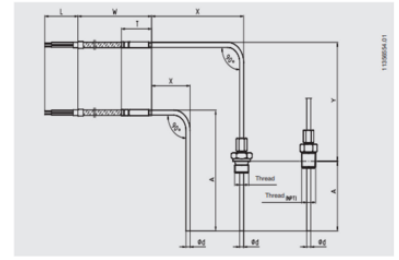

TERMOELEMENT KABELUDFØRSEL

Serie TC40

TC40-14358598

Type J 0-760 °C 100x3mm PVC L=1m

- Måleområde fra -40 op til 1200 °C
- Type K, J, E, N eller T
- Kabel af PVC, silikone, teflon eller fiberglas
- Til indstik eller indskruring med bred variation af processtilslutninger
- Option: ATEX-udførelse

PRODUKTBESKRIVELSE

SPECIFIKATIONER

Indstikslængde	100 mm
Kabellængde	1000 mm
Materiale kabel	PVC
Materiale medieberørte del	Inconel - 600
Omgivelsestemperatur fra	-20 °C
Omgivelsestemperatur til	100 °C
Plug diameter	3 mm
Temperaturområde fra	0 °C
Temperaturområde til	760 °C