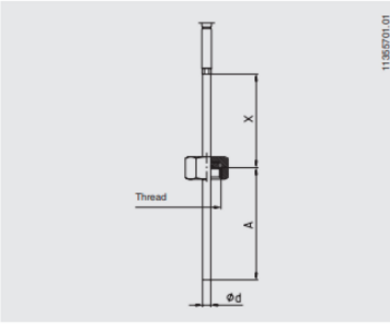

TERMOELEMENT KABELUDFØRSEL

Serie TC40

TC40-14358598

Type J 0-760 °C 100x3mm PVC L=1m

- Måleområde fra -40 op til 1200 °C
- Type K, J, E, N eller T
- Kabel af PVC, silikone, teflon eller fiberglas
- Til indstik eller indskruring med bred variation af processtilslutninger
- Option: ATEX-udførelse

PRODUKTBESKRIVELSE

SPECIFIKATIONER

Indstikslængde	100 mm
Kabellængde	1000 mm
Materiale kabel	PVC
Materiale medieberørte del	Inconel - 600
Omgivelsestemperatur fra	-20 °C
Omgivelsestemperatur til	100 °C
Plug diameter	3 mm
Temperaturområde fra	0 °C
Temperaturområde til	760 °C