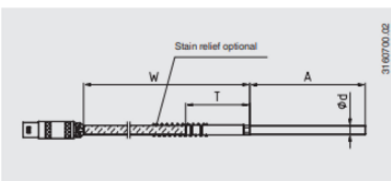

TERMOELEMENT KABELUDFØRSEL

Serie TC40

TC40-14358598

Type J 0-760 °C 100x3mm PVC L=1m

- Måleområde fra -40 op til 1200 °C
- Type K, J, E, N eller T
- Kabel af PVC, silikone, teflon eller fiberglas
- Til indstik eller indskruring med bred variation af processtilslutninger
- Option: ATEX-udførelse

PRODUKTBESKRIVELSE

SPECIFIKATIONER

Indstikslængde	100 mm
Kabellængde	1000 mm
Materiale kabel	PVC
Materiale medieberørte del	Inconel - 600
Omgivelsestemperatur fra	-20 °C
Omgivelsestemperatur til	100 °C
Plug diameter	3 mm
Temperaturområde fra	0 °C
Temperaturområde til	760 °C