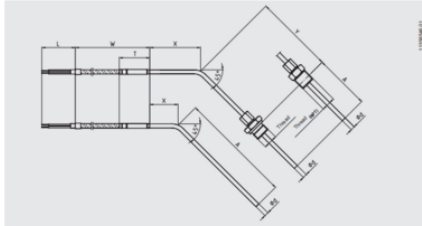

PRODUKTBESKRIVELSE

SPECIFIKATIONER

Indstikslængde	100 mm
Kabellængde	1000 mm
Materiale kabel	PVC
Materiale medieberørte del	Inococonel - 600
Omgivelsestemperatur fra	-20 °C
Omgivelsestemperatur til	100 °C
Plug diameter	3 mm
Temperaturområde fra	0 °C
Temperaturområde til	760 °C

11355647.01

11355653.01

11355680.01

14121822.01

11355701.01

11355710.01

11355654.01

11355654.01