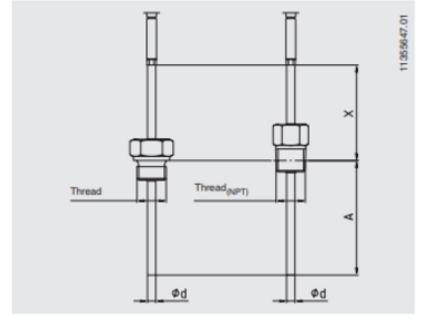

TERMOELEMENT KABELUDFØRSEL

Serie TC40

TC40-14358598

Type J 0-760°C 100x3mm PVC L=1m

- Måleområde fra -40 op til 1200°C
- Type K, J, E, N eller T
- Kabel af PVC, silikone, teflon eller fiberglas
- Til indstik eller indskruring med bred variation af processtilslutninger
- Option: ATEX-udførelse

PRODUKTBESKRIVELSE

SPECIFIKATIONER

Indstikslængde	100 mm
Kabellængde	1000 mm
Materiale kabel	PVC
Materiale medieberørte del	Inococonel - 600
Omgivelsestemperatur fra	-20 °C
Omgivelsestemperatur til	100 °C
Plug diameter	3 mm
Temperaturområde fra	0 °C
Temperaturområde til	760 °C