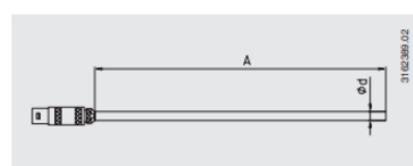

TERMOELEMENT KABELUDFØRSEL

Serie TC40

TC40-14358598

Type J 0-760 °C 100x3mm PVC L=1m

- Måleområde fra -40 op til 1200 °C
- Type K, J, E, N eller T
- Kabel af PVC, silikone, teflon eller fiberglas
- Til indstik eller indskruring med bred variation af processtilslutninger
- Option: ATEX-udførelse

PRODUKTBESKRIVELSE

SPECIFIKATIONER

Indstikslængde	100 mm
Kabellængde	1000 mm
Materiale kabel	PVC
Materiale medieberørte del	Inconel - 600
Omgivelsestemperatur fra	-20 °C
Omgivelsestemperatur til	100 °C
Plug diameter	3 mm
Temperaturområde fra	0 °C
Temperaturområde til	760 °C