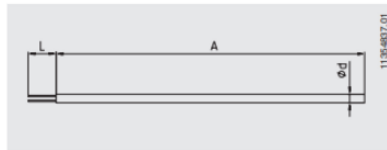

TERMOELEMENT KABELUDFØRSEL

Serie TC40

TC40-14358598

Type J 0-760 °C 100x3mm PVC L=1m

- Måleområde fra -40 op til 1200 °C
- Type K, J, E, N eller T
- Kabel af PVC, silikone, teflon eller fiberglas
- Til indstik eller indskruring med bred variation af processtilslutninger
- Option: ATEX-udførelse

PRODUKTBESKRIVELSE

SPECIFIKATIONER

Indstikslængde	100 mm
Kabellængde	1000 mm
Materiale kabel	PVC
Materiale medieberørte del	Inconel - 600
Omgivelsestemperatur fra	-20 °C
Omgivelsestemperatur til	100 °C
Plug diameter	3 mm
Temperaturområde fra	0 °C
Temperaturområde til	760 °C