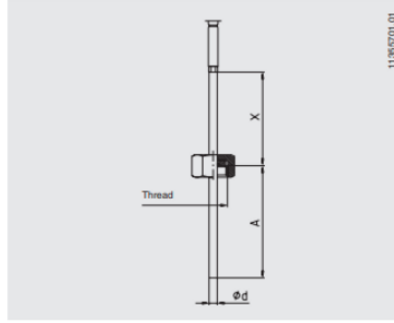

1135701.01