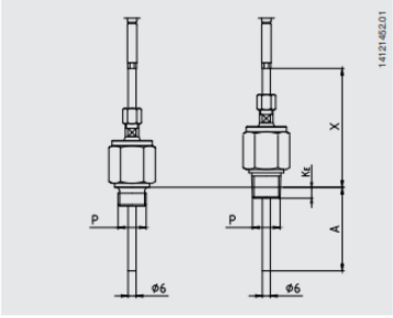

14121452.01