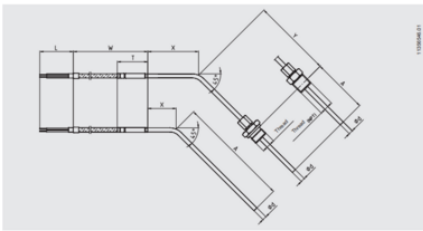

TERMOELEMENT KABELUDFØRSEL

Serie TC40

TC40-14358598

Type J 0-760°C 100x3mm PVC L=1m

- Måleområde fra -40 op til 1200°C
- Type K, J, E, N eller T
- Kabel af PVC, silikone, teflon eller fiberglas
- Til indstik eller indskruring med bred variation af processtilslutninger
- Option: ATEX-udførelse

PRODUKTBESKRIVELSE

SPECIFIKATIONER

Indstikslængde	100 mm
Kabellængde	1000 mm
Materiale kabel	PVC
Materiale medieberørte del	Inococonel - 600
Omgivelsestemperatur fra	-20 °C
Omgivelsestemperatur til	100 °C
Plug diameter	3 mm
Temperaturområde fra	0 °C
Temperaturområde til	760 °C