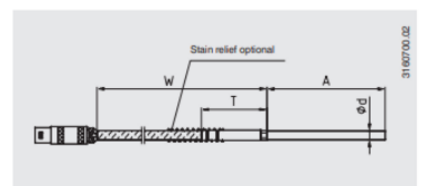

TERMOELEMENT KABELUDFØRSEL

Serie TC40

TC40-14358598

Type J 0-760°C 100x3mm PVC L=1m

- Måleområde fra -40 op til 1200°C
- Type K, J, E, N eller T
- Kabel af PVC, silikone, teflon eller fiberglas
- Til indstik eller indskruring med bred variation af processtilslutninger
- Option: ATEX-udførelse

PRODUKTBESKRIVELSE

SPECIFIKATIONER

Indstikslængde	100 mm
Kabellængde	1000 mm
Materiale kabel	PVC
Materiale medieberørte del	Inococonel - 600
Omgivelsestemperatur fra	-20 °C
Omgivelsestemperatur til	100 °C
Plug diameter	3 mm
Temperaturområde fra	0 °C
Temperaturområde til	760 °C