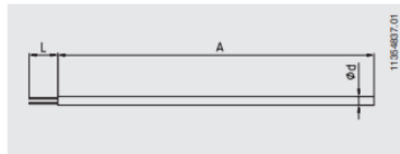

TERMOELEMENT KABELUDFØRSEL

Serie TC40

TC40-14358598

Type J 0-760°C 100x3mm PVC L=1m

- Måleområde fra -40 op til 1200°C
- Type K, J, E, N eller T
- Kabel af PVC, silikone, teflon eller fiberglas
- Til indstik eller indskruring med bred variation af processtilslutninger
- Option: ATEX-udførelse

PRODUKTBESKRIVELSE

SPECIFIKATIONER

Indstikslængde	100 mm
Kabellængde	1000 mm
Materiale kabel	PVC
Materiale medieberørte del	Inococonel - 600
Omgivelsestemperatur fra	-20 °C
Omgivelsestemperatur til	100 °C
Plug diameter	3 mm
Temperaturområde fra	0 °C
Temperaturområde til	760 °C