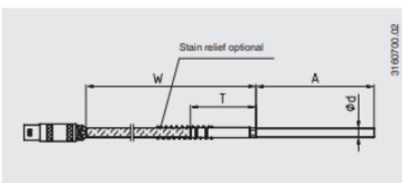

TERMOELEMENT KABELUDFØRSEL

Serie TC40

TC40-14358598

Type J 0-760°C 100x3mm PVC L=1m

- Måleområde fra -40 op til 1200°C
- Type K, J, E, N eller T
- Kabel af PVC, silikone, teflon eller fiberglas
- Til indstik eller indskruring med bred variation af processtilslutninger
- Option: ATEX-udførelse

PRODUKTBESKRIVELSE

SPECIFIKATIONER

Indstikslængde	100 mm
Kabellængde	1000 mm
Materiale kabel	PVC
Materiale medieberørte del	Inococonel - 600
Omgivelsestemperatur fra	-20 °C
Omgivelsestemperatur til	100 °C
Plug diameter	3 mm
Temperaturområde fra	0 °C
Temperaturområde til	760 °C