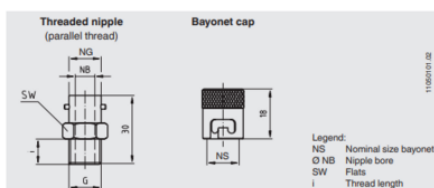

TERMOELEMENT MED BAJONETTILSLUTNING

Serie TC53

TC53-14371851
Typee K 0-1260°C 10x6mm L=3m PTFE

- Måleområdet fra -40 op til 1200°C
- Type K, J, E, N eller T
- Bajonettilslutning for enkel service
- 3 forskellige designs på bajonettilslutningen
- Sensor 10x6 eller 10x8mm

PRODUKTBESKRIVELSE

SPECIFIKATIONER

Indstikslængde	10 mm
Kabellængde	3000 mm
Material Sensor Body	Inococonel - 600
Materiale kabel	PTFE
Materiale medieberørte del	Rustfrit stål 316Ti
Materials Panic Ring	Messing
Plug diameter	6 mm
Temperature resistance of cable from	-50 °C
Temperature resistance of cable to	250 °C
Temperaturområde fra	0 °C
Temperaturområde til	1260 °C

Bayonet cap fixed to the end of the spring (sheathed cable design)

Legend:
 D \varnothing Probe diameter
 L Probe length
 W Cable length
 D FD Spring diameter
 A Insertion length
 X Probe extension
 T Transition sleeve
 SD Spring length

Legend:
 NS Nominal size bayonet
 NB Nipple bore
 SW Flats
 I Thread length

Bayonet cap fixed to the end of the spring (sheathed cable design)

Legend:
 D \varnothing Probe diameter
 L Probe length
 W Cable length
 D FD Spring diameter
 A Insertion length
 X Probe extension
 T Transition sleeve
 SD Spring length