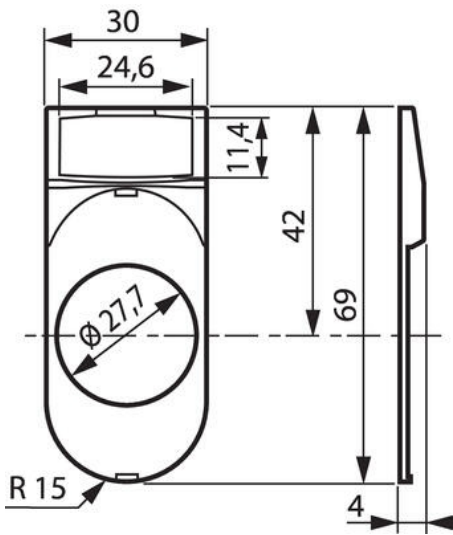

Standardtest					
Test	Kod	Test	Kod	Test	Kod
Applij	521	Harst - A,JS	521	Reperat. K	135
Auto	513	Harst - A,JS	521	Riser	307
Close	514	JS	322	Riser	115
Down	336	Lower	339	Reuser	336
Fast	310	SF	340	Rel	307
Forward	305	ON	303	Runing	2338
Hand	524	Open	2137	Stop	330

Standardtest					
Test	Kod	Test	Kod	Test	Kod
Applij	521	Harst - A,JS	521	Reperat. K	135
Auto	513	Harst - A,JS	521	Riser	307
Close	514	JS	322	Riser	115
Down	336	Lower	339	Reuser	336
Fast	310	SF	340	Rel	307
Forward	305	ON	303	Runing	2338
Hand	524	Open	2137	Stop	330

Standardtest					
Test	Kod	Test	Kod	Test	Kod
Applij	521	Harst - A,JS	521	Reperat. K	135
Auto	513	Harst - A,JS	521	Riser	307
Close	514	JS	322	Riser	115
Down	336	Lower	339	Reuser	336
Fast	310	SF	340	Rel	307
Forward	305	ON	303	Runing	2338
Hand	524	Open	2137	Stop	330

Standardtest					
Test	Kod	Test	Kod	Test	Kod
Applij	521	Harst - A,JS	521	Reperat. K	135
Auto	513	Harst - A,JS	521	Riser	307
Close	514	JS	322	Riser	115
Down	336	Lower	339	Reuser	336
Fast	310	SF	340	Rel	307
Forward	305	ON	303	Runing	2338
Hand	524	Open	2137	Stop	330