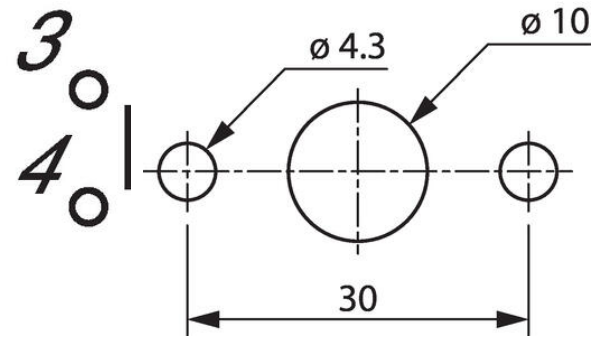

PR ONE KNASTOMSKIFTER 25A (AC21)

227603

PR ONE 25 A knastomskifter "0-1" 1-pol A8

BACO[®]

- Komplet med skilt og greb
- Skruemontage
- Standardfunktioner

PRODUKTBESKRIVELSE

SPECIFIKATIONER

1333_Plate (mm)	48x48
Antal poler	1
Antal poler	1
Antal positioner	2
Area Cable Single Wire Max	6 mm ²
Beskyttelsesgrad bag på panelet	IP20
Cable Area Multi-Conductor Max	4 mm ²
Funktion	Fast
IP-klasse, panel	IP40
Isolationsspænding (Ui)	690 V
Montage	Skruer på
Nominal effekt (AC23A / 3x400 V)	11 kW
Nominal effekt (AC23A/3x230 V)	7,5 kW
Nominal effekt (AC3/3x230 V)	4 kW
Nominal effekt (AC3A / 3x400 V)	7,5 kW
Nominal strøm Ie (AC15/230V)	10 A

No. of contacts	0	1	
1-2		X	1P
3-4		X	2P
5-6		X	3P