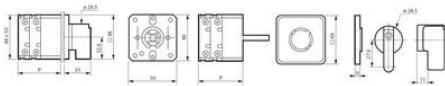

PR ONE KNASTOMSKIFTER 25A (AC21)

227603

PR ONE 25 A knastomskifter "0-1" 1-pol A8

BACO[®]

- Komplet med skilt og greb
- Skruemontage
- Standardfunktioner

PRODUKTBESKRIVELSE

SPECIFIKATIONER

1333_Plate (mm)	48x48
Antal poler	1
Antal poler	1
Antal positioner	2
Area Cable Single Wire Max	6 mm ²
Beskyttelsesgrad bag på panelet	IP20
Cable Area Multi-Conductor Max	4 mm ²
Funktion	Fast
IP-klasse, panel	IP40
Isolationsspænding (Ui)	690 V
Montage	Skruer på
Nominal effekt (AC23A / 3x400 V)	11 kW
Nominal effekt (AC23A/3x230 V)	7,5 kW
Nominal effekt (AC3/3x230 V)	4 kW
Nominal effekt (AC3A / 3x400 V)	7,5 kW
Nominal strøm Ie (AC15/230V)	10 A

No. of contacts	0	1	
1-2		X	1P
3-4		X	2P
5-6		X	3P