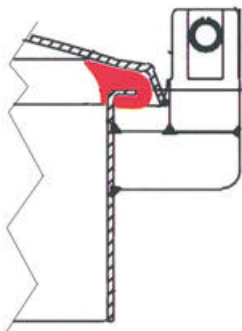

HÆNGSLER, FJEDRE OG SIKKERHEDSANORDNINGER

Fødevarer-/ Pharma tankdæksler

ZDL3025K
Standard Hængsel ZDL Dæksel

zimmerlin
EDELSTAHL-TECHNIK

- Sikkerhedsnet & Sikkerhedskryds
- Svinghængsler
- Åbingsfjeder til dæksler
- Sikkerhedsanordninger til dæksler

Hængsler

Hængsel til ZDL dæksler

Hængsel til tryk dæksler

Svinghængsel

Diverse fjedre og låsepinde

Art. no.: 2029

Art. no.: 2028

Art. no.: 2030