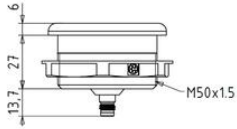

Håndsensoren har ingen selvstændig sikkerhedsfunktion. Sikkerhedsniveauet opnåes ved at tilslutte de 2 stk. håndsensorer med controld relæet HR-2007. Med denne løsning kan vi opfylde Cat.4 / PLe iht. DS/EN ISO 13849-1

SPECIFIKATIONER

Forsyningsspænding	24 V DC
IP klasse kappe	IP65

Temperaturområde fra	-25 °C
Temperaturområde til	70 °C
Tolerance	±10%

Dimensions (mm)

Connection diagram and connector M8, 5-pole

Dimensions (mm)