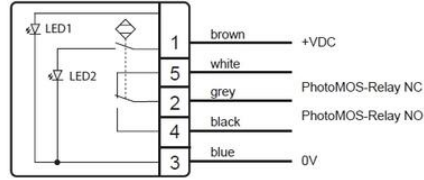

Håndsensoren har ingen selvstændig sikkerhedsfunktion. Sikkerhedsniveauet opnåes ved at tilslutte de 2 stk. håndsensorer med controld relæet HR-2007. Med denne løsning kan vi opfylde Cat.4 / PLe iht. DS/EN ISO 13849-1

SPECIFIKATIONER

Forsyningsspænding	24 V DC
IP klasse kappe	IP65

Temperaturområde fra	-25 °C
Temperaturområde til	70 °C
Tolerance	±10%

Dimensions (mm)

Connection diagram and connector M8, 5-pole

Dimensions (mm)

Connection diagram and connector M8, 5-pole