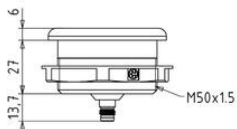

SPECIFIKATIONER

Forsyningsspænding	24 V DC
IP klasse kappe	IP65

Temperaturområde fra	-25 °C
Temperaturområde til	70 °C
Tolerance	±10%

Dimensions (mm)

Connection diagram and connector M8, 5-pole

Dimensions (mm)

Connection diagram and connector M8, 5-pole