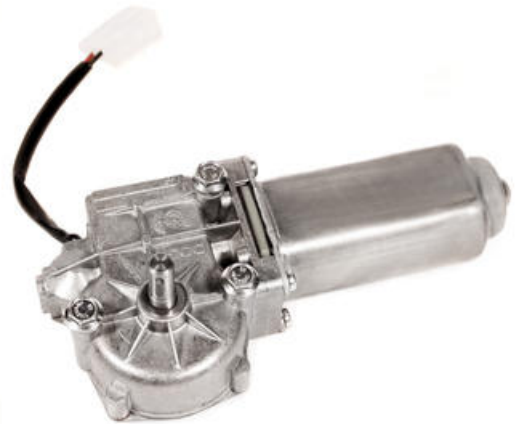

## DOGA 317

Vinduesviskermotor 25rpm 30W 12V

317.2711.2B.00

- Høje startmomenter
- Lavt støjniveau
- Kompakt

### PRODUKTBESKRIVELSE

Serie 316 er en kombineret motor- og snækkegearmodel med små monteringsmål i forhold til udgangsmomentet. De angivne data gælder for kontinuerlig drift, S1. IP40 er standardkapslingsklassen. På engelsk windscreen wiper motor.

### SPECIFIKATIONER

|                               |             |
|-------------------------------|-------------|
| <b>IP-klasse</b>              | IP40        |
| <b>Material Cog wheel</b>     | Plast       |
| <b>Max moment</b>             | 12 Nm       |
| <b>Nominal torque</b>         | 4 Nm        |
| <b>NomineI hastighed</b>      | 25 omdr/min |
| <b>NomineI strøm</b>          | 2,5 A       |
| <b>Shaft Diameter</b>         | 9,3 mm      |
| <b>Strøm maks</b>             | 8 A         |
| <b>Supply voltage</b>         | 12 V DC     |
| <b>Torque characteristics</b> | 64          |
| <b>Vægt</b>                   | 1,5 kg      |