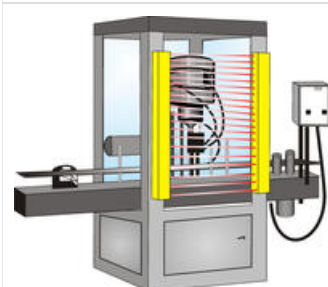

SG4

Finger lysgitter

SG4-14-015-OO-E
Lysgitter Base, L=150mm/14mm, EDM

- Rækkevidde op til 6 m
- Beskyttelses højde 150-1800 mm (med 150 mm spring)
- Kompakt profil
- Type 4

PRODUKTBESKRIVELSE

SG4 er et lysgitter med en rækkevidde på op til 6 meter.

Lysgitteret findes som type 4 og har det højeste sikkerhedsniveau iht. de nyeste sikkerhedsstandarder EN ISO 13849-1 og EN 62061. SG4 har indbygget overvågning, indgang til overvågning af eksterne kontaktorer og to sikre elektroniske kortslutningsovervågede udgange. Det betyder, at SG4 kan fungere som "stand alone" og ikke behøver nogen speciel kontrolenhed. SG4 leveres komplet med standardbeslag (ST-KSTD).

SPECIFIKATIONER

Antal stråler	16
DC	99 %
Effektforbrug	Sender max. 2,5 W, modtager max. 3,5 W (uden belastning)
Ekstra funktionalitet	EDM, nulstilling (automatisk/manuel), testindgang

Forsyningsspænding	24 V DC
Funktion	Manuel/automatisk restart, EDM
Godkendelser	CE, cULus, TÜV
I henhold til	EMC, LVD, MD
IP-klasse	IP65
Kabelforbindelsesmodtager	M12, 8-pol
Kabelforbindelsestransmitter	M12, 4-pol
Kabellængde max	50 m
Kontaktstrøm max	0,5 A
LED-indikering	6 x LED, 7-segment (SSD) display
Materiale hus	Aluminium
Mtftd	444 år
PL	e (EN ISO 13849-1)
Protection height	150 mm
Reaktionstid	11 ms
Scope	0,2-6 m
SFF	99,30 %
Sikre udgange	2 PNP
SIL	3 (EN IEC 62061)
Spændingstolerance	±20 %
T1 (Life Time In Years)	20
Temperaturområde fra	0 °C
Temperaturområde til	55 °C
Type	Finger- og håndbeskyttelse