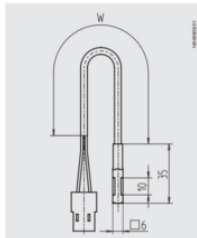

TEMPERATURFØLER \\"STRAP-ON\\" MODSTANDSFØLER

Serie TF44

TF44-14290377

Pt1000 2-tråd -50-200°C 1,5m silikone

- Måleområde fra -50 til 200°C
- Kabellængde fra 1000 til 10 000mm
- Måling af overfladetemperatur på rør
- Kabel i Silikone eller PVC
- Option: monteringsfæste

PRODUKTBESKRIVELSE

SPECIFIKATIONER

Kabellængde	1500 mm
Material Sensor Body	Aluminium
Materiale kabel	Silikone
Nøjagtighedsklasse	Klasse B
Temperaturområde fra	-50 °C
Temperaturområde til	200 °C

Model TF44 with connector

Model TF44 with connector

Legend
W Cable length

Legend
W Cable length