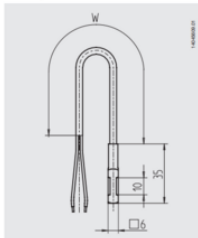

PRODUKTBESKRIVELSE

SPECIFIKATIONER

Kabellængde	1500 mm
Material Sensor Body	Aluminium
Materiale kabel	Silikone
Nøjagtighedsklasse	Klasse B
Temperaturområde fra	-50 °C
Temperaturområde til	200 °C

Dimensions in mm

Model TF44 with connector