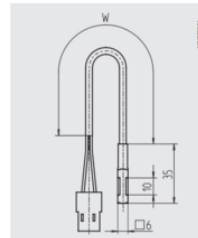

Legend
W Cable length

Legend
W Cable length